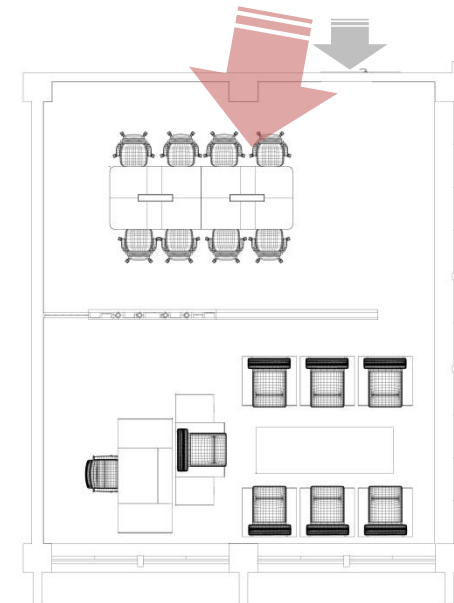

만해관 지하1층
정각원장실 계획 투시도

2024.1.

Intreior renovation

정각원 원장실 공간조정

<1안 B1>

Intreior renovation

정각원 원장실 공간조정

<1안 B1>

Intreior renovation

정각원 원장실 공간조정

<1안 B1>