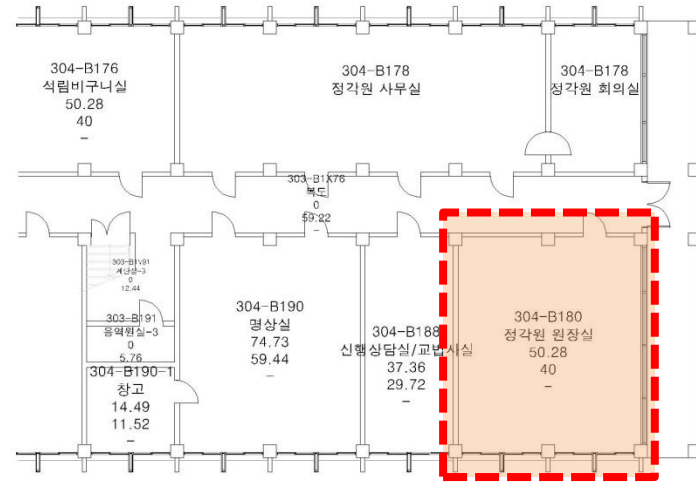

만해관 지하1층
정각원장실 계획 투시도

2024.1.

Intreior renovation

정각원 원장실 공간조정

<1안 B1>

Intreior renovation

정각원 원장실 공간조정

<1안 B1>

Intreior renovation

정각원 원장실 공간조정

<1안 B1>