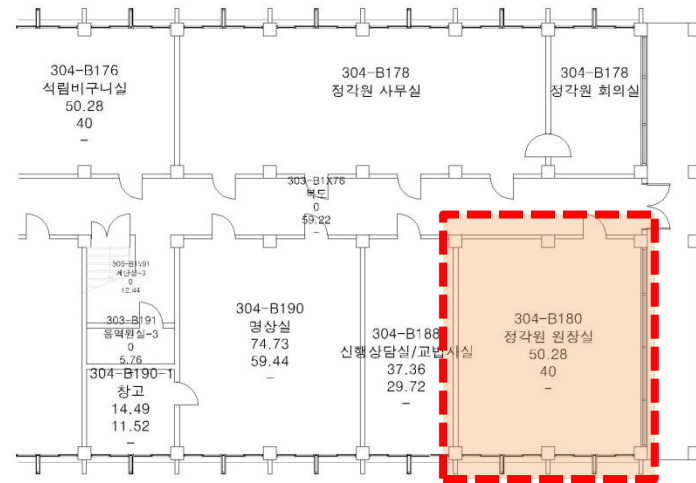

만해관 지하1층
정각원장실 계획 투시도

2024.1.

Intreior renovation

정각원 원장실 공간조정

<1안 B1>

Intreior renovation

정각원 원장실 공간조정

<1안 B1>

Intreior renovation

정각원 원장실 공간조정

<1안 B1>