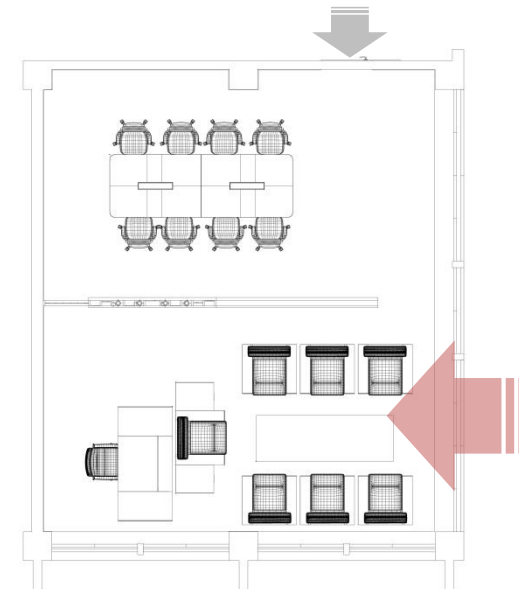

만해관 지하1층
정각원장실 계획 투시도

2024.1.

Intreior renovation

정각원 원장실 공간조정

<1안 B1>

Intreior renovation

정각원 원장실 공간조정

<1안 B1>

Intreior renovation

정각원 원장실 공간조정

<1안 B1>