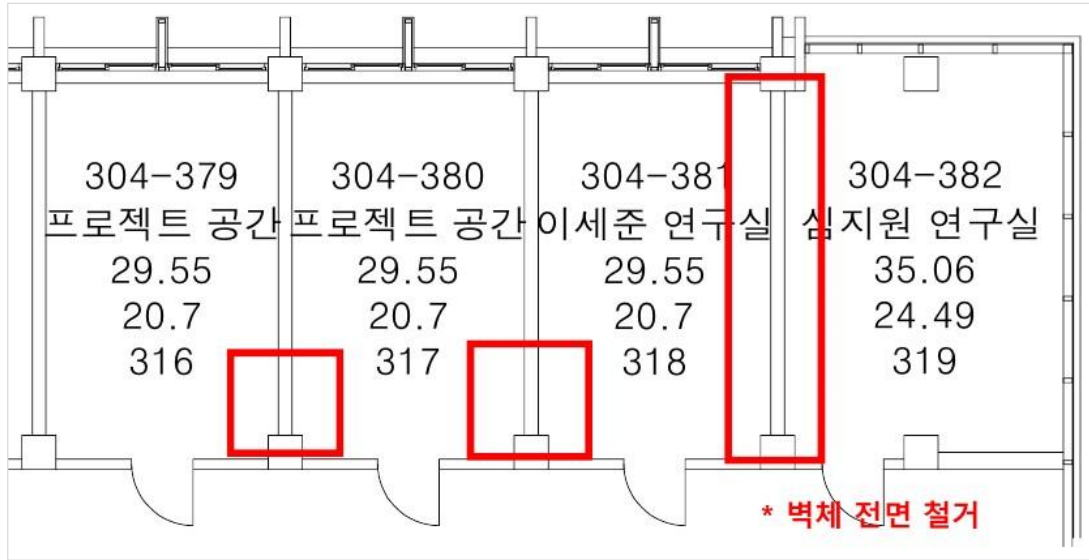

[변경 전]

[변경 후]

316호

317호

318호 - 이세준 교수 연구실

319호 - 심지원 교수 연구실