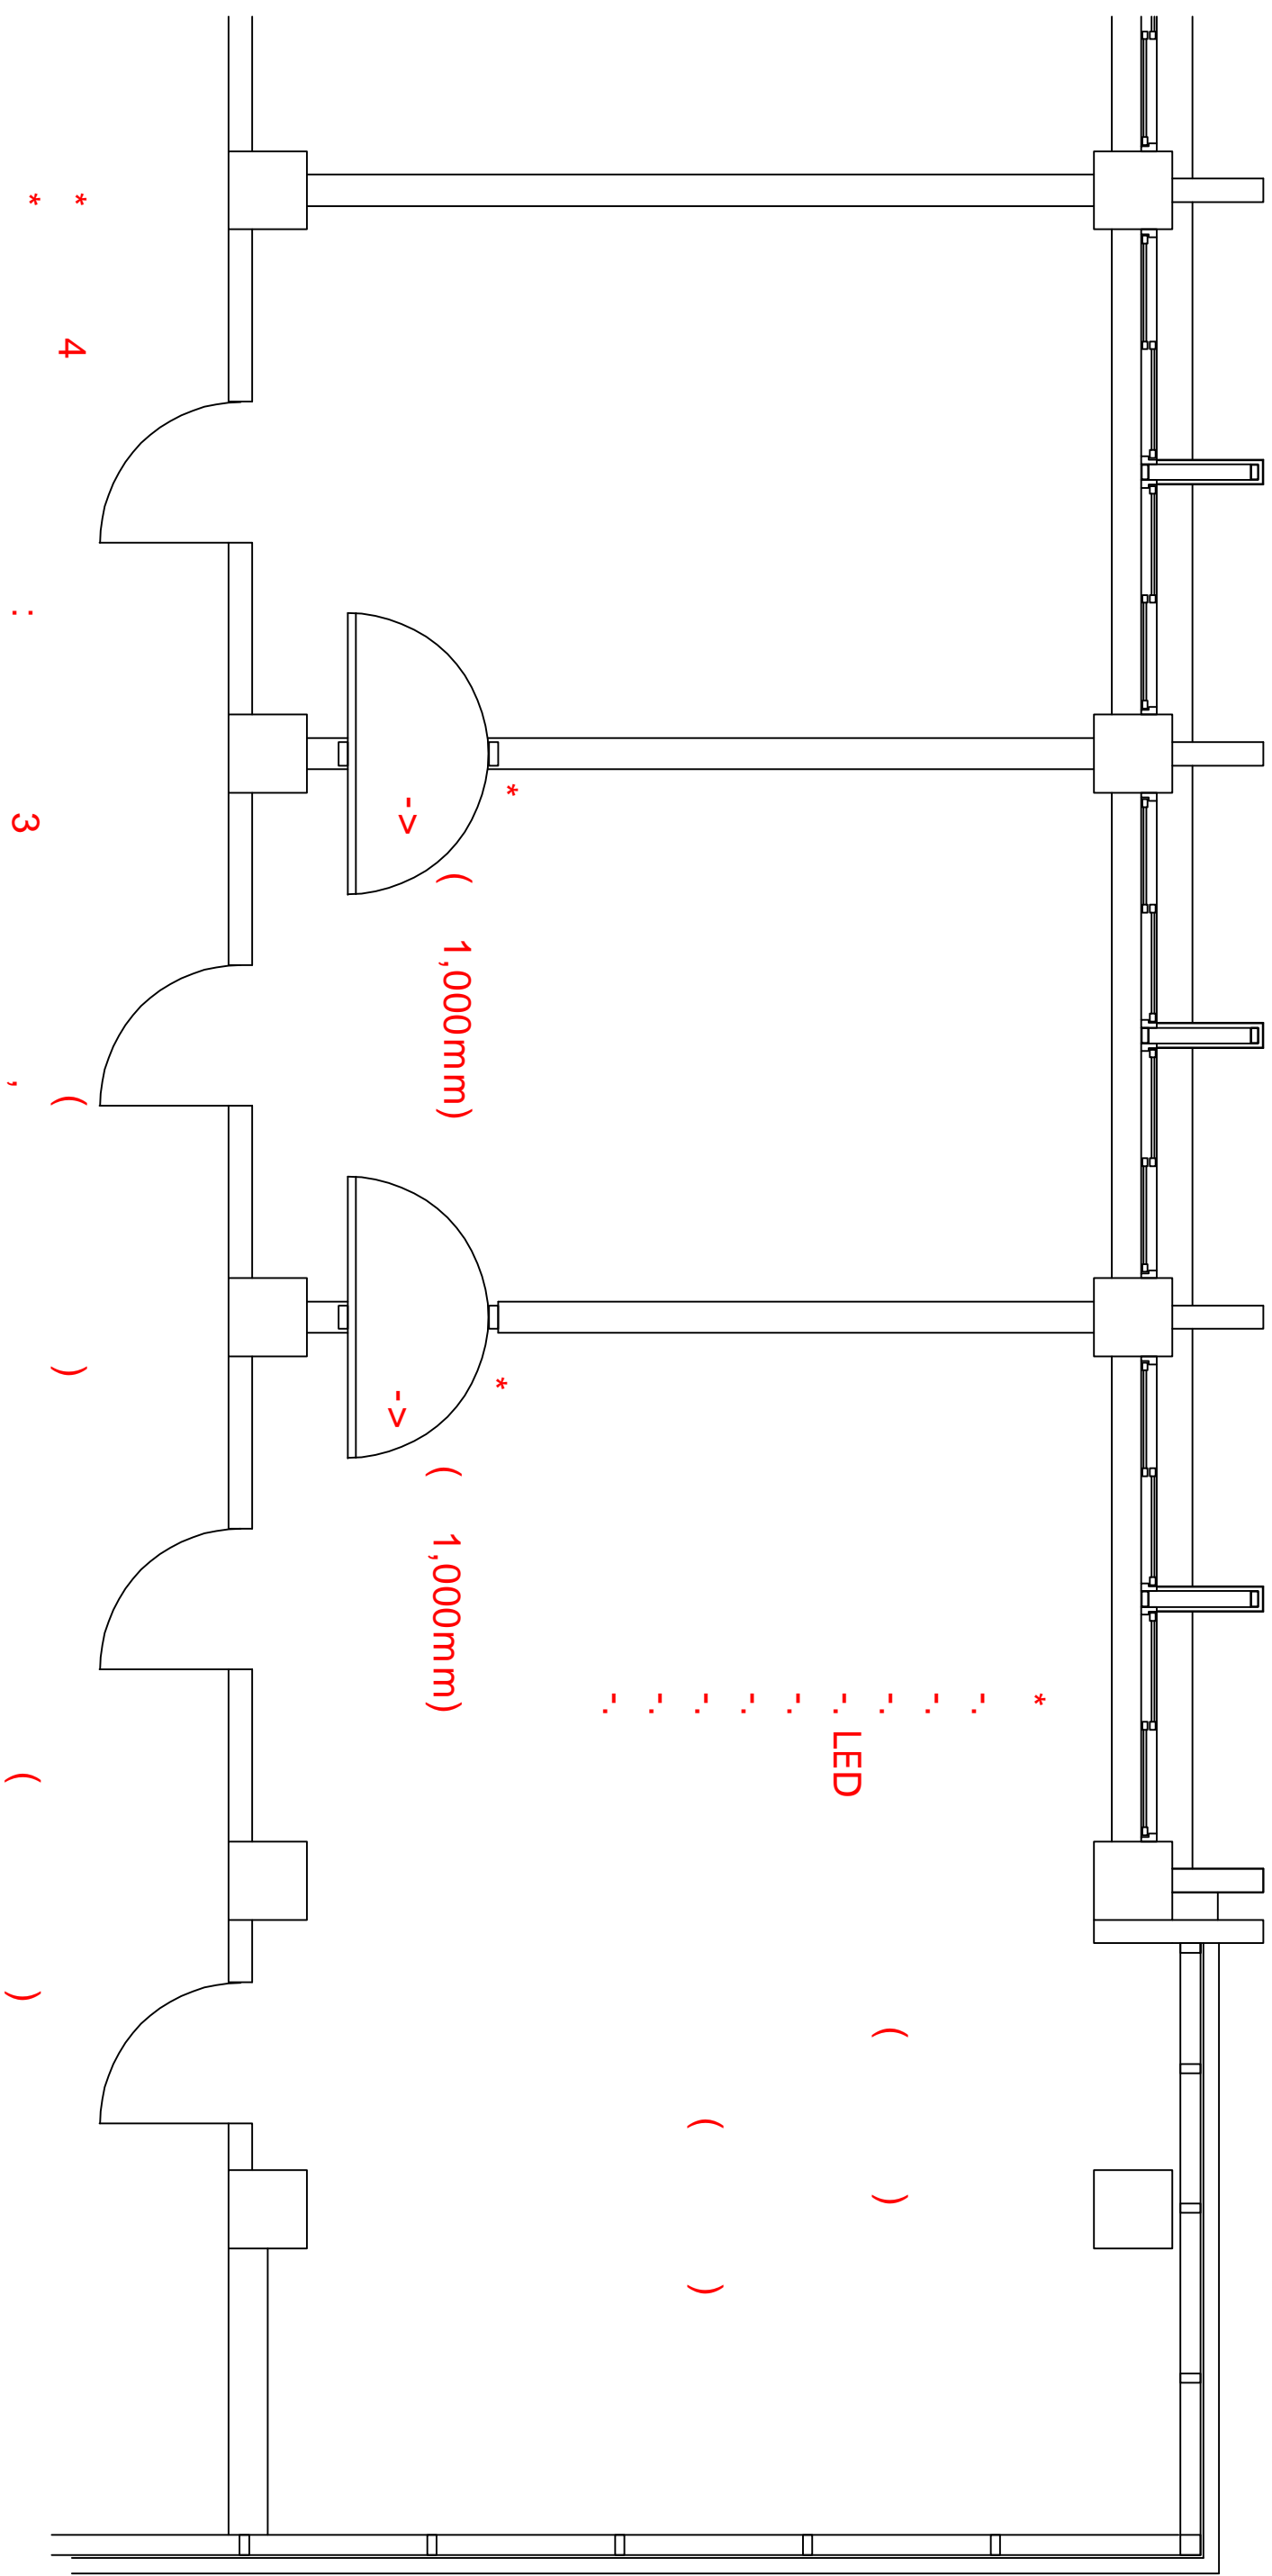

일본학연구소 사무실

서고-1 서고-2

800

3,600

3,600

3,600

2,100 2,100

5,400

( 1,000mm)

( 1,000mm)

LED

( )

( )

\*  
4

:  
3

,  
( )