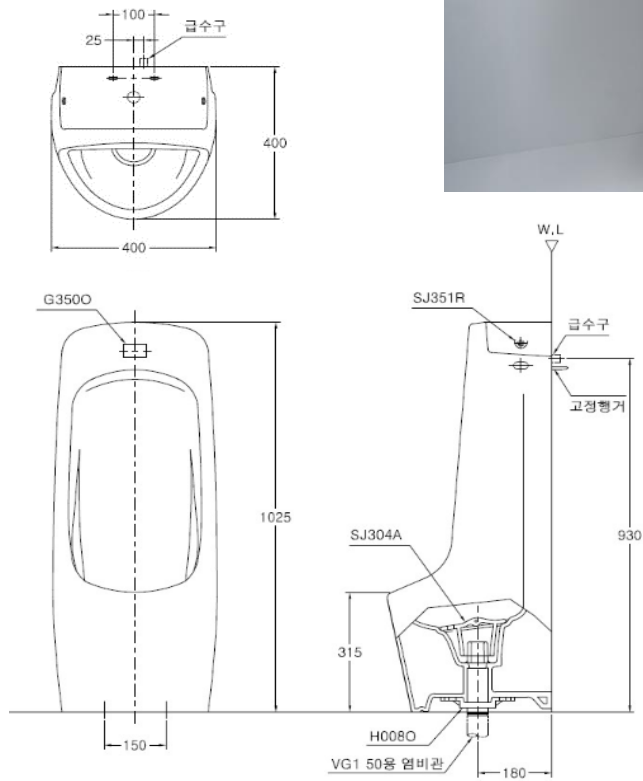

Project Title	: 동국대학교 본관 2층 남 여 화장실 리모델링	Date Issue	: 2024 . 05.
Category	: 위생기기	Code No.	: U: 02
Location	: 남자화장실		
Area	:		

Description

Remarks :

Description 카타나 - 안병권 이사 010 3864 5211
Model 소변기 - 계림 U 351F (전자식)
Size