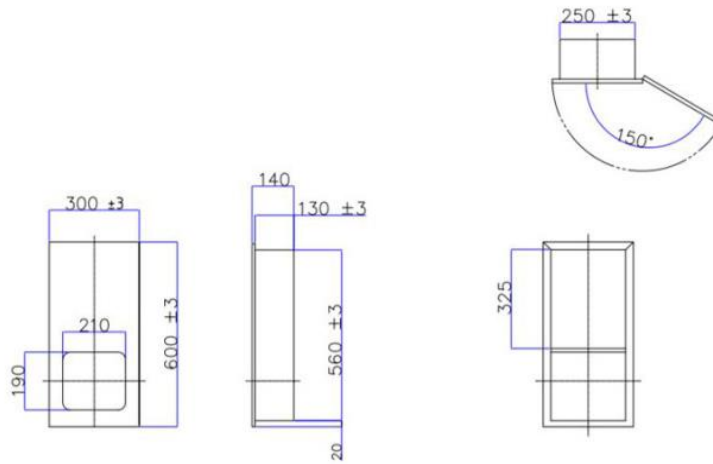

Project Title	: 동국대학교 본관 2층 남 여 화장실 리모델링	Date Issue	: 2024 . 05.
Category	: 페이퍼 타올기	Code No.	:
Location	: 남자화장실, 여자화장실		
Area	: 300*600*140		

Description

Remarks :

Description 카타나 - 안병권 이사 010 3864 5211
Model DL-A9050
Size