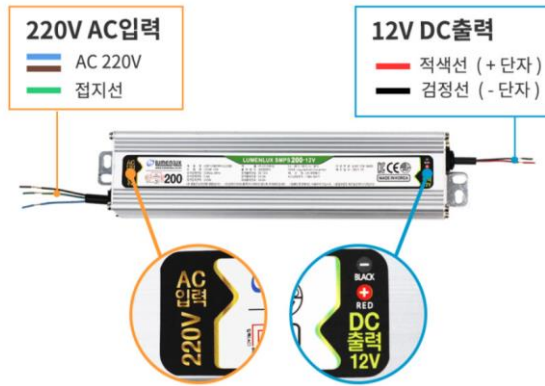

방수 SMPS 연결방법

*** 전기업체 구입 시공***

Remarks :	
Description	
Model	LED바 등기구
Size