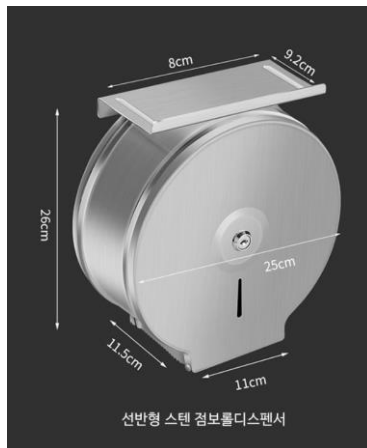

Project Title	: 동국대학교 본관 2층 남 여 화장실 리모델링	Date Issue	: 2024 . 05.
Category	: 점보롤 화장지걸이	Code No.	:
Location	: 남자화장실, 여자화장실		
Area	: 260*250*115		

Description

Remarks :	
Description	
Model	스텐 점보롤 디스펜서
Size