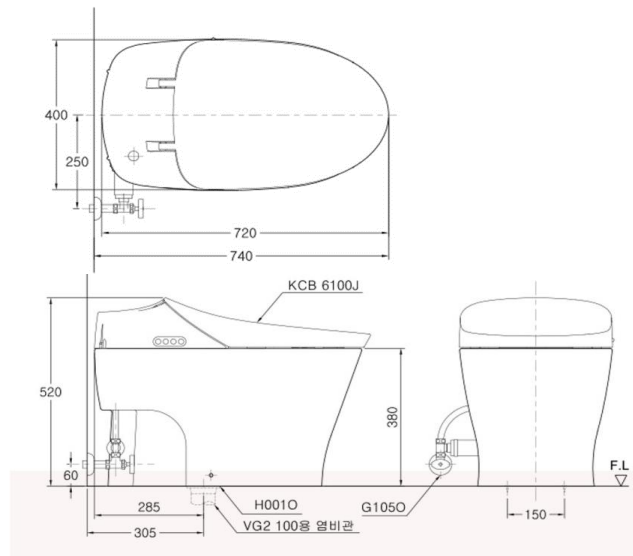

Project Title	: 동국대학교 본관 2층 남 여 화장실 리모델링	Date Issue	: 2024 . 05.
Category	: 위생기기	Code No.	: U: 01
Location	: 남자화장실, 여자화장실		
Area			

Description

Remarks :	
Description	카타나 - 안병권 이사 010 3864 5211
Model	비데일체형 양변기 - BC-216J
Size