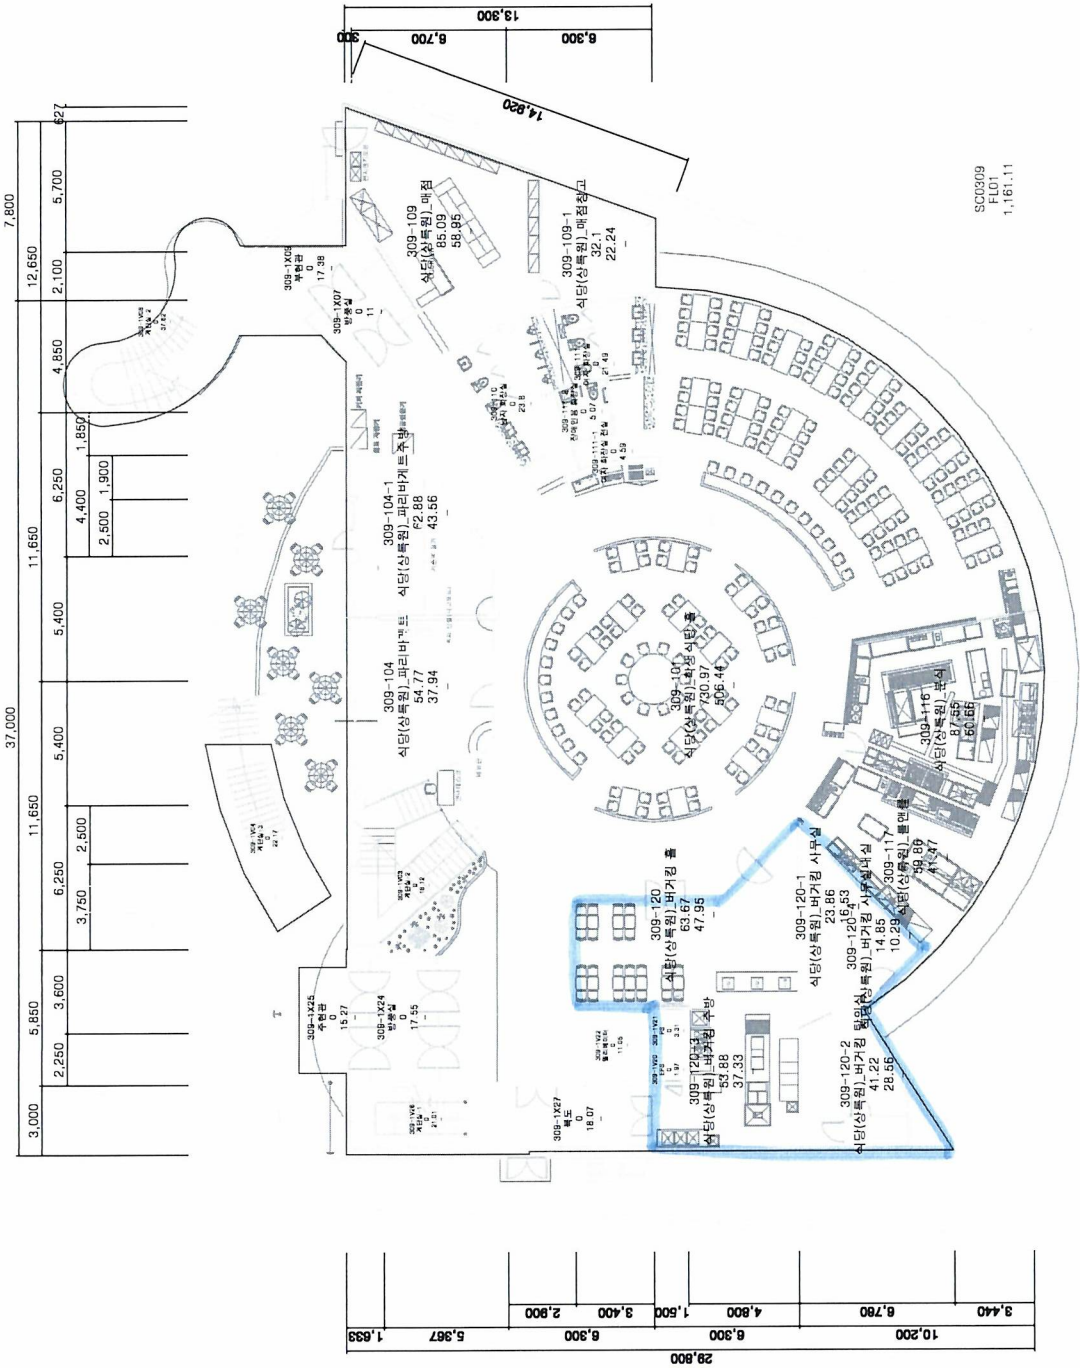

개인정보가 포함된 경우 사용목적 달성 후 안전하게 파괴하기 바랍니다.

상록원

SC0909
FLOOR
1,161.11

1층 평면도