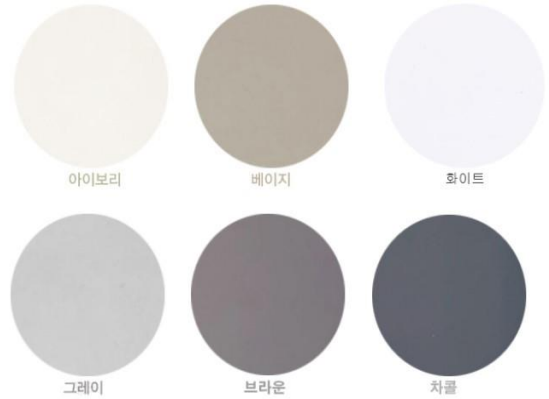

MATERIAL SPECIFICATION

Blind

PROJECT 동국대학교 법학관 2층 문화재 학부 공간조성

Date 2021/12/7

ITEM NO : **BL-01**

AREA : 각실

APPLICATION : 창호

SAMPLE/ IMAGE

*현장감독관 승인후 작업시행

NOTE. : 암막방염 롤블라인드

CONTACT : 선일커튼

<http://sicurtain.co.kr/>

동급이상제품

SIZE :

FINISH/COLOR : 암막방염/색상:화이트 or 아이보리

DESCRIPTION :

* 실물과 색상 차이 있음.