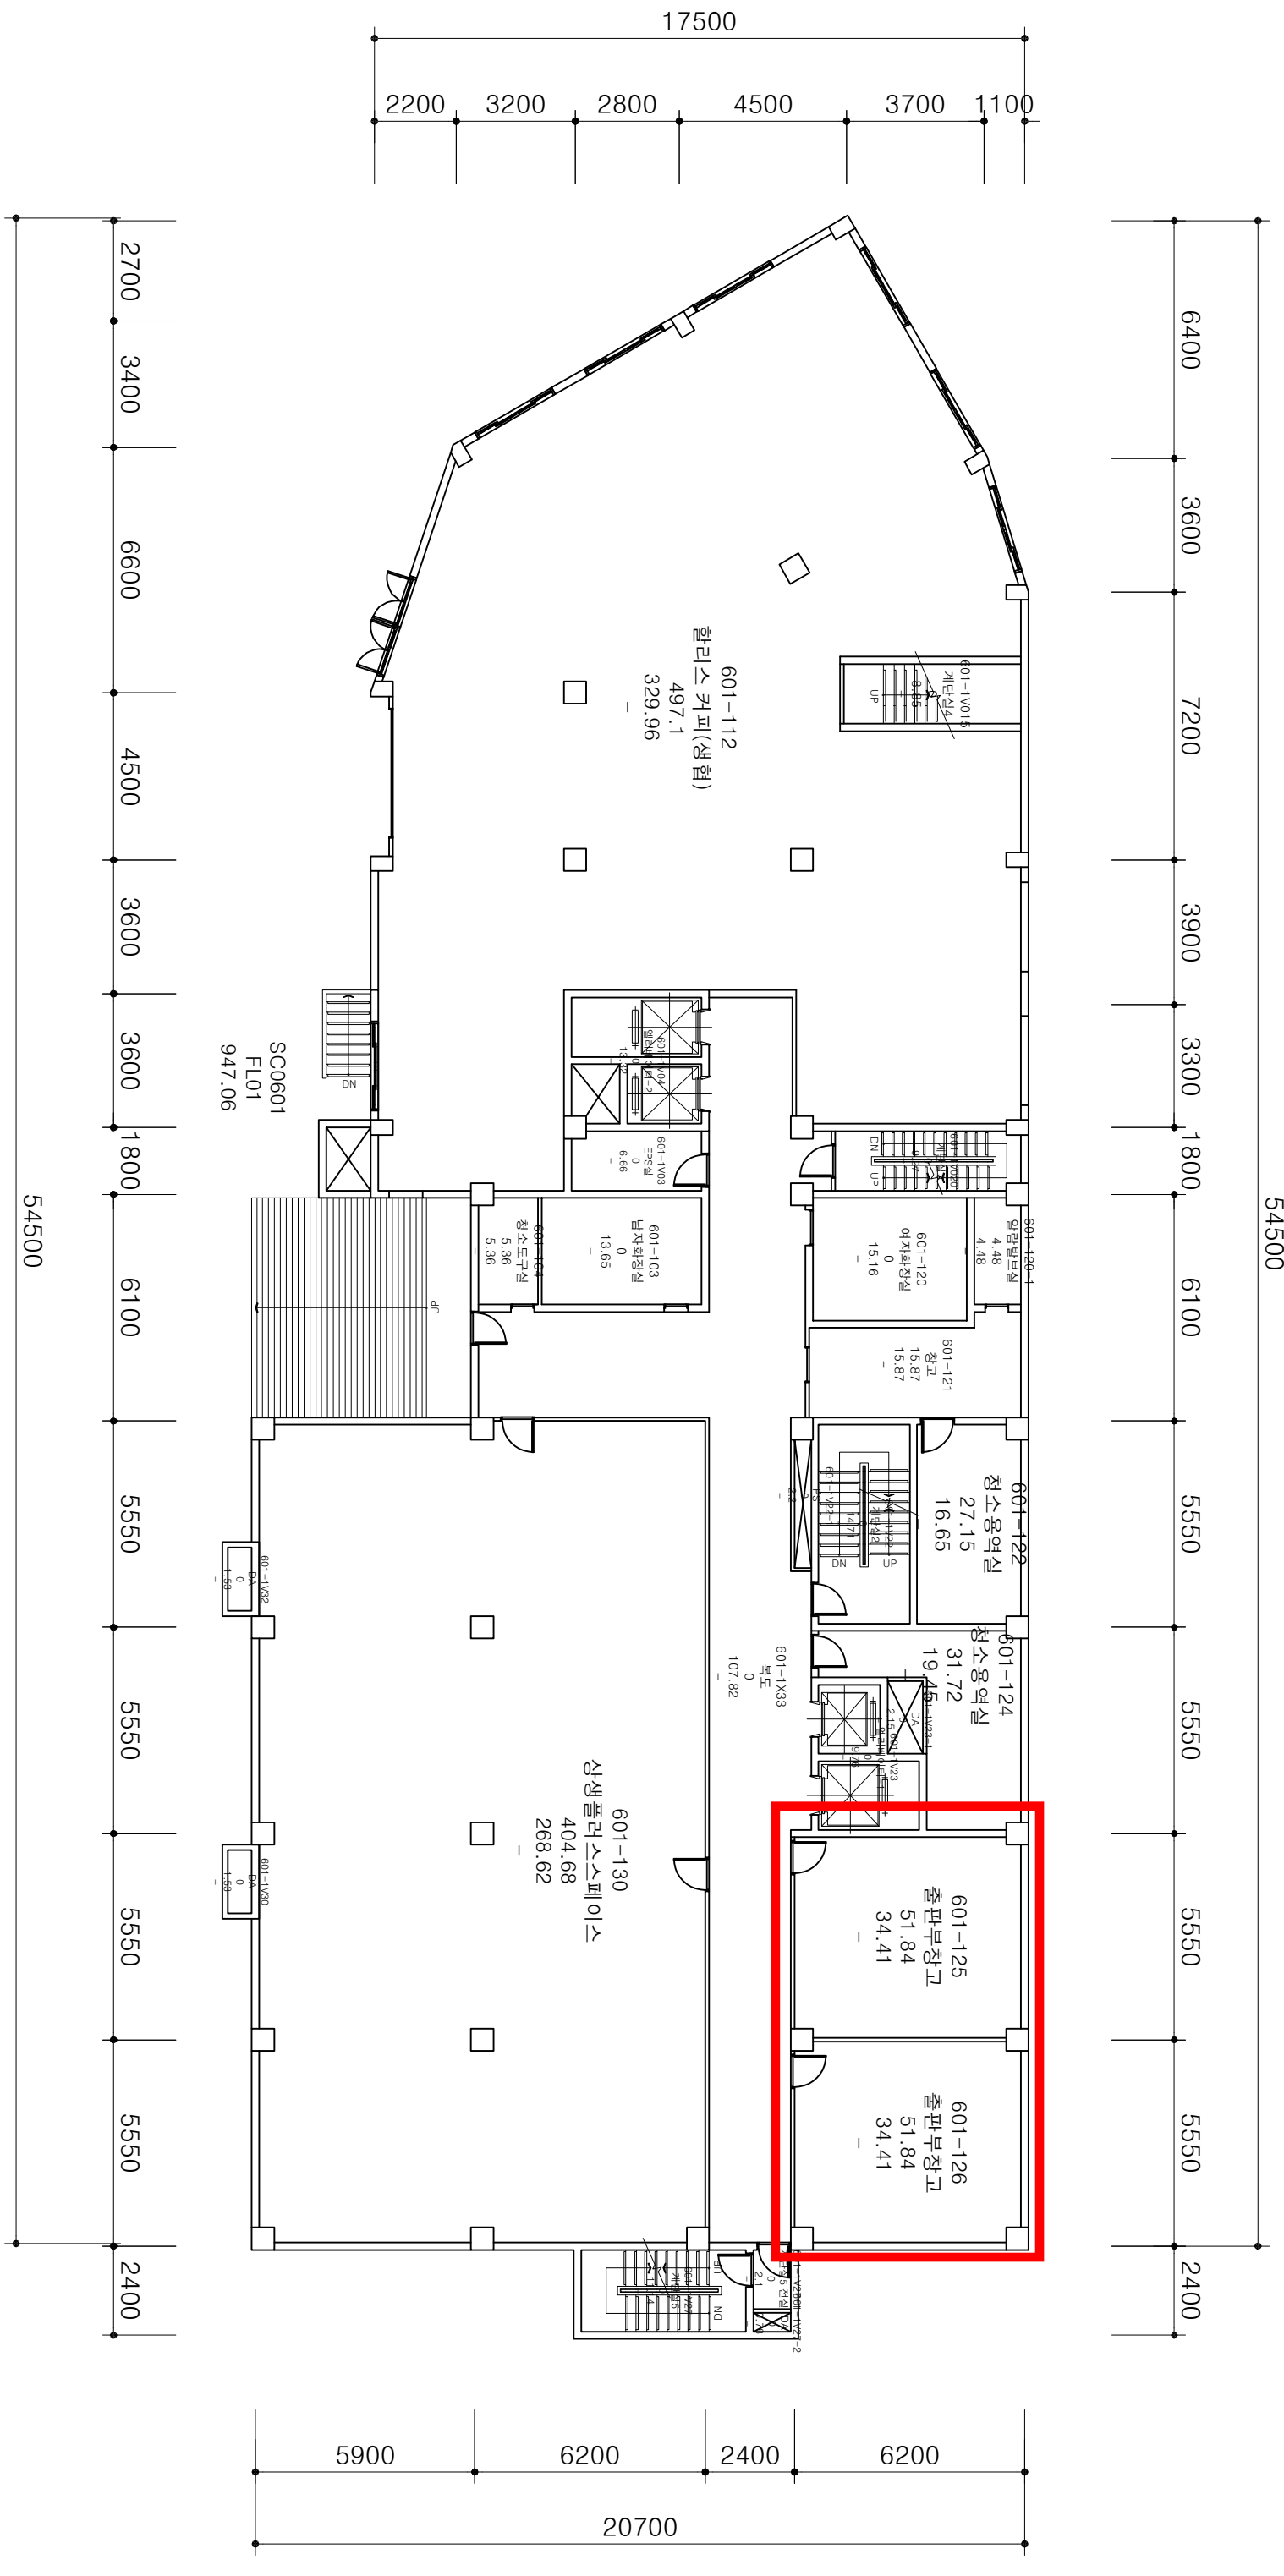

총무로영상센터본관

지상 1층 평면도