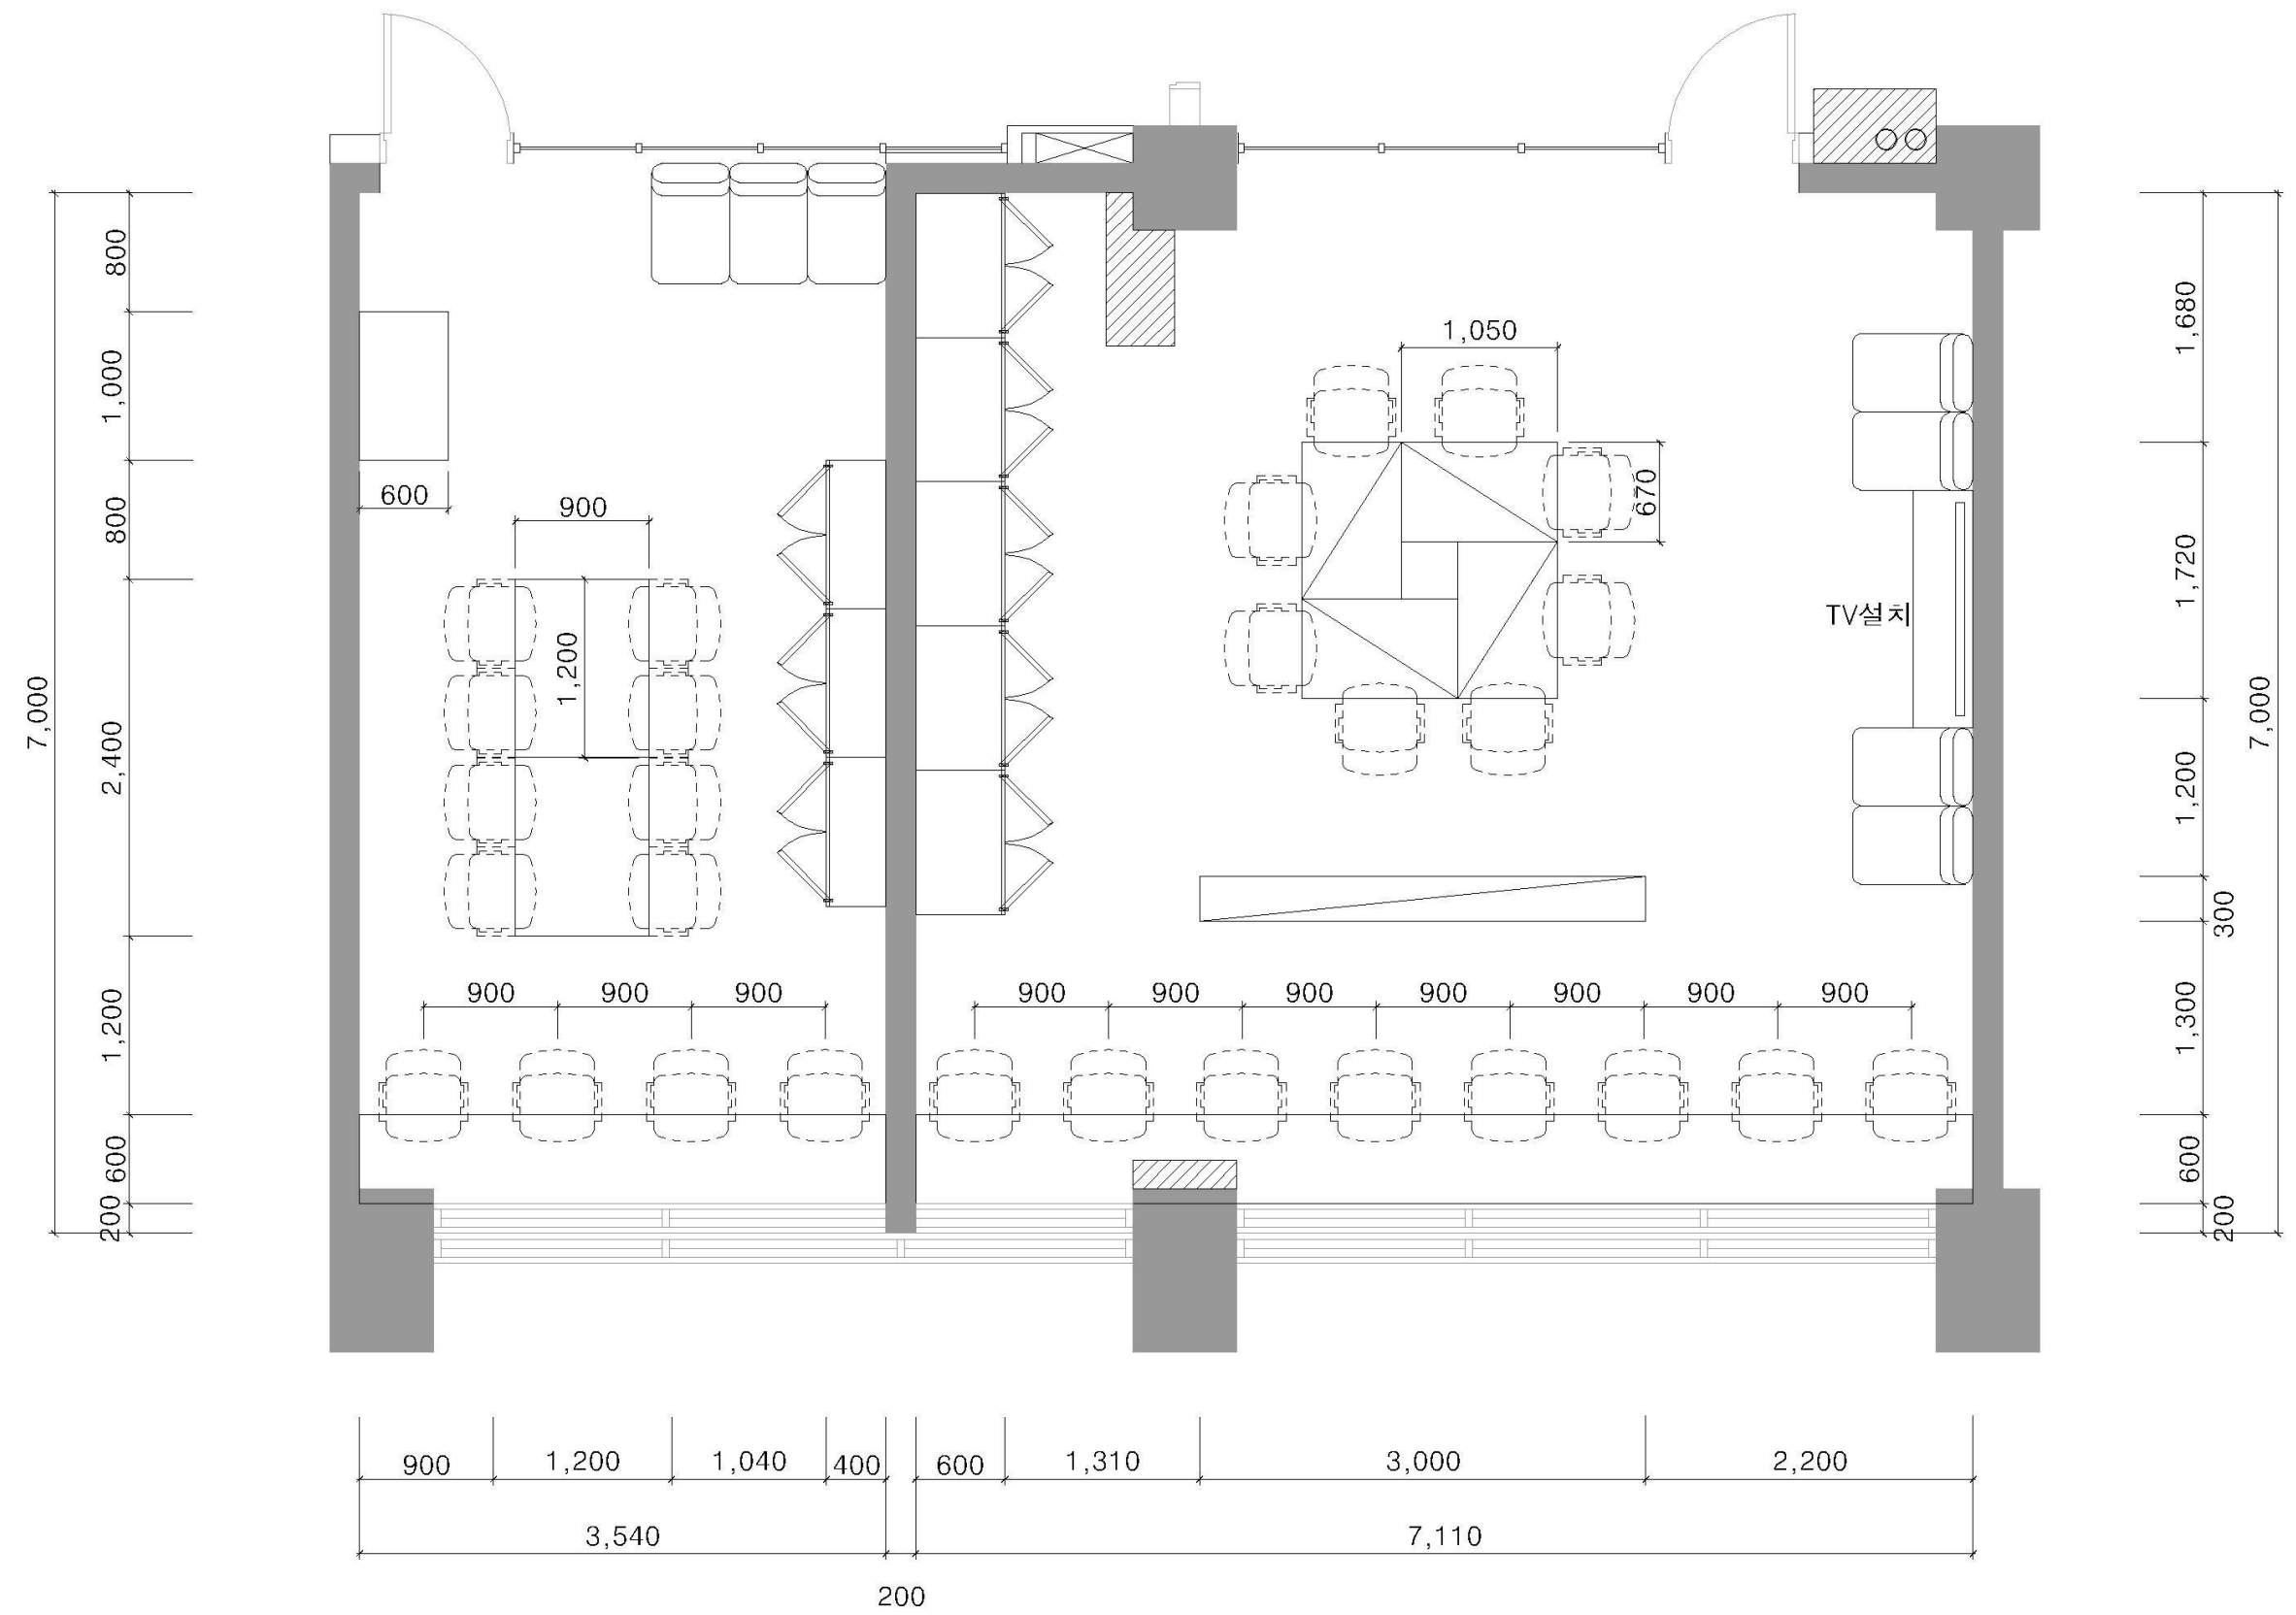

혜화관 2층 경찰사법대학 공간조정

2021.05

1 안

2 안

Interior renovation

파티션/가구파티션/붙박이장

(파티션 디자인 1안)

(파티션 디자인 2안)

(가구형 파티션)

(TV붙박이장)