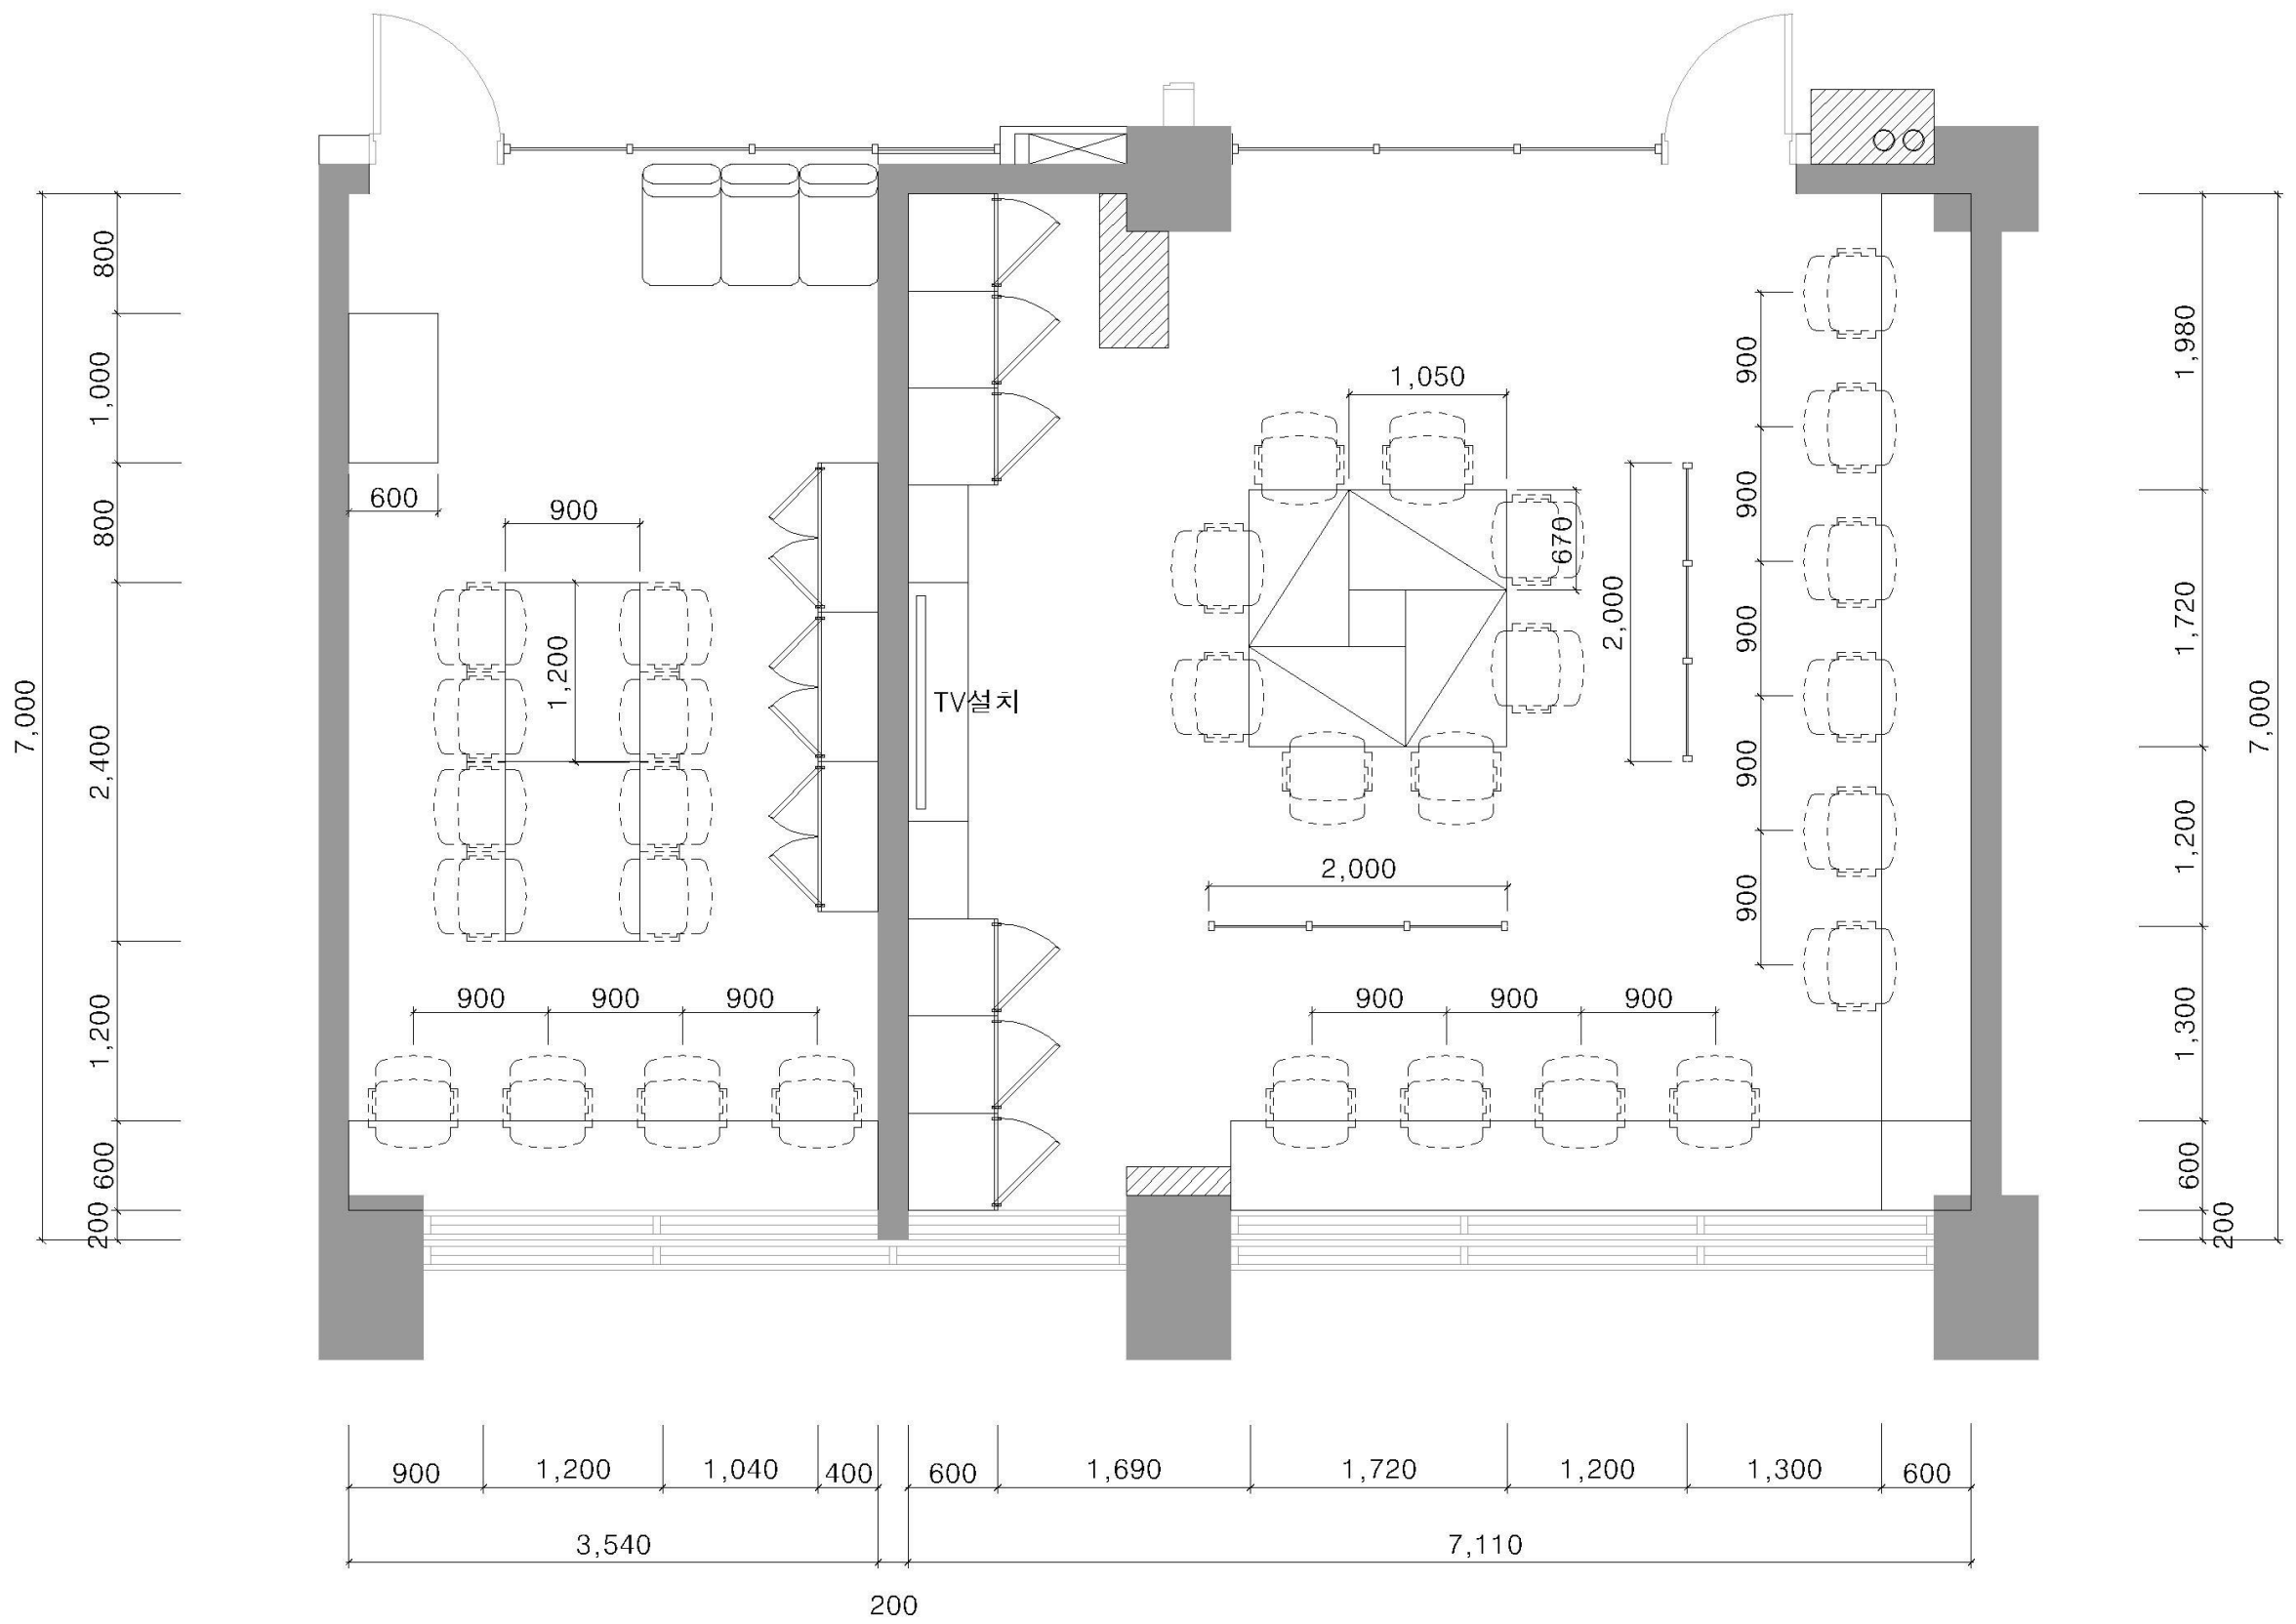

혜화관 2층 경찰사법대학 공간조정

2021.05

1 안

2 안

Interior renovation

파티션/가구파티션/붙박이장

(파티션 디자인 1안)

(파티션 디자인 2안)

(가구형 파티션)

(TV붙박이장)