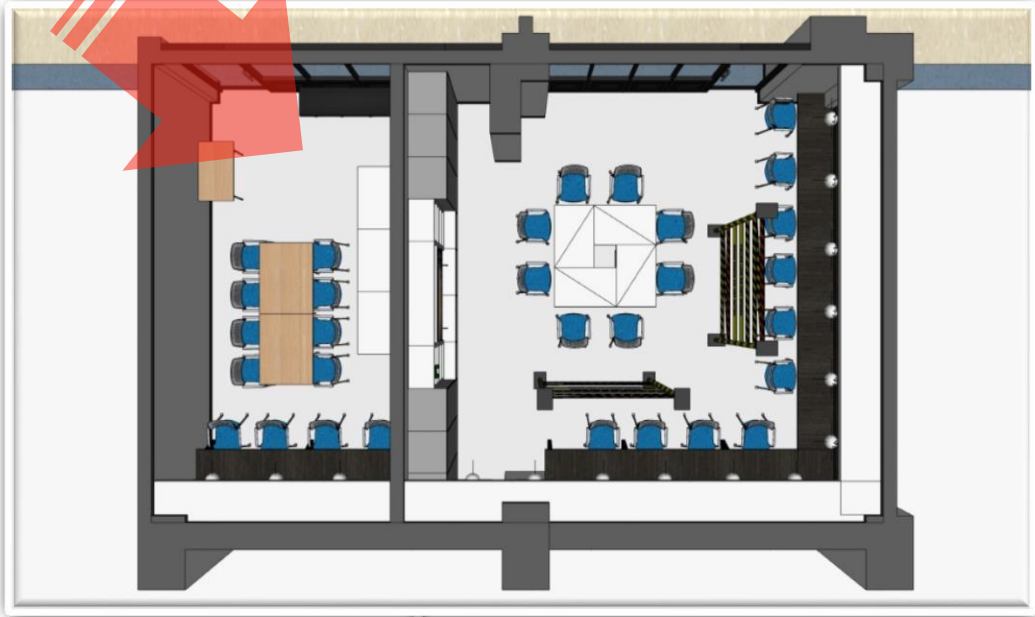

혜화관 2층 경찰사법대학 공간조정

2021.05

1 안

2 안

Interior renovation

파티션/가구파티션/붙박이장

(파티션 디자인 1안)

(파티션 디자인 2안)

(가구형 파티션)

(TV붙박이장)