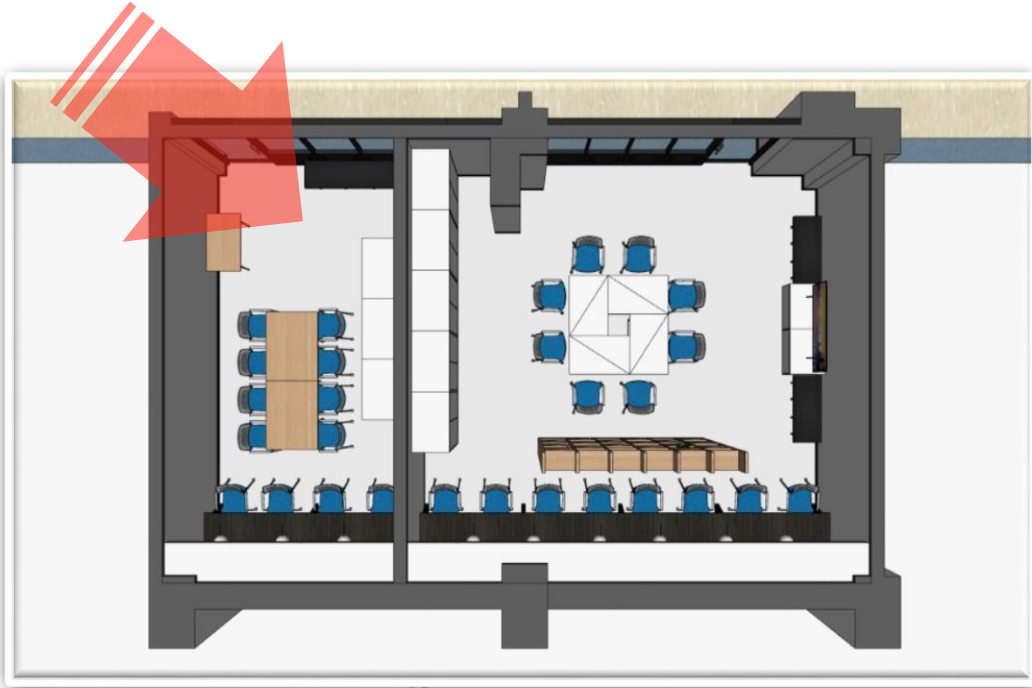

혜화관 2층 경찰사법대학 공간조정

2021.05

1 안

2 안

Interior renovation

파티션/가구파티션/붙박이장

(파티션 디자인 1안)

(파티션 디자인 2안)

(가구형 파티션)

(TV붙박이장)