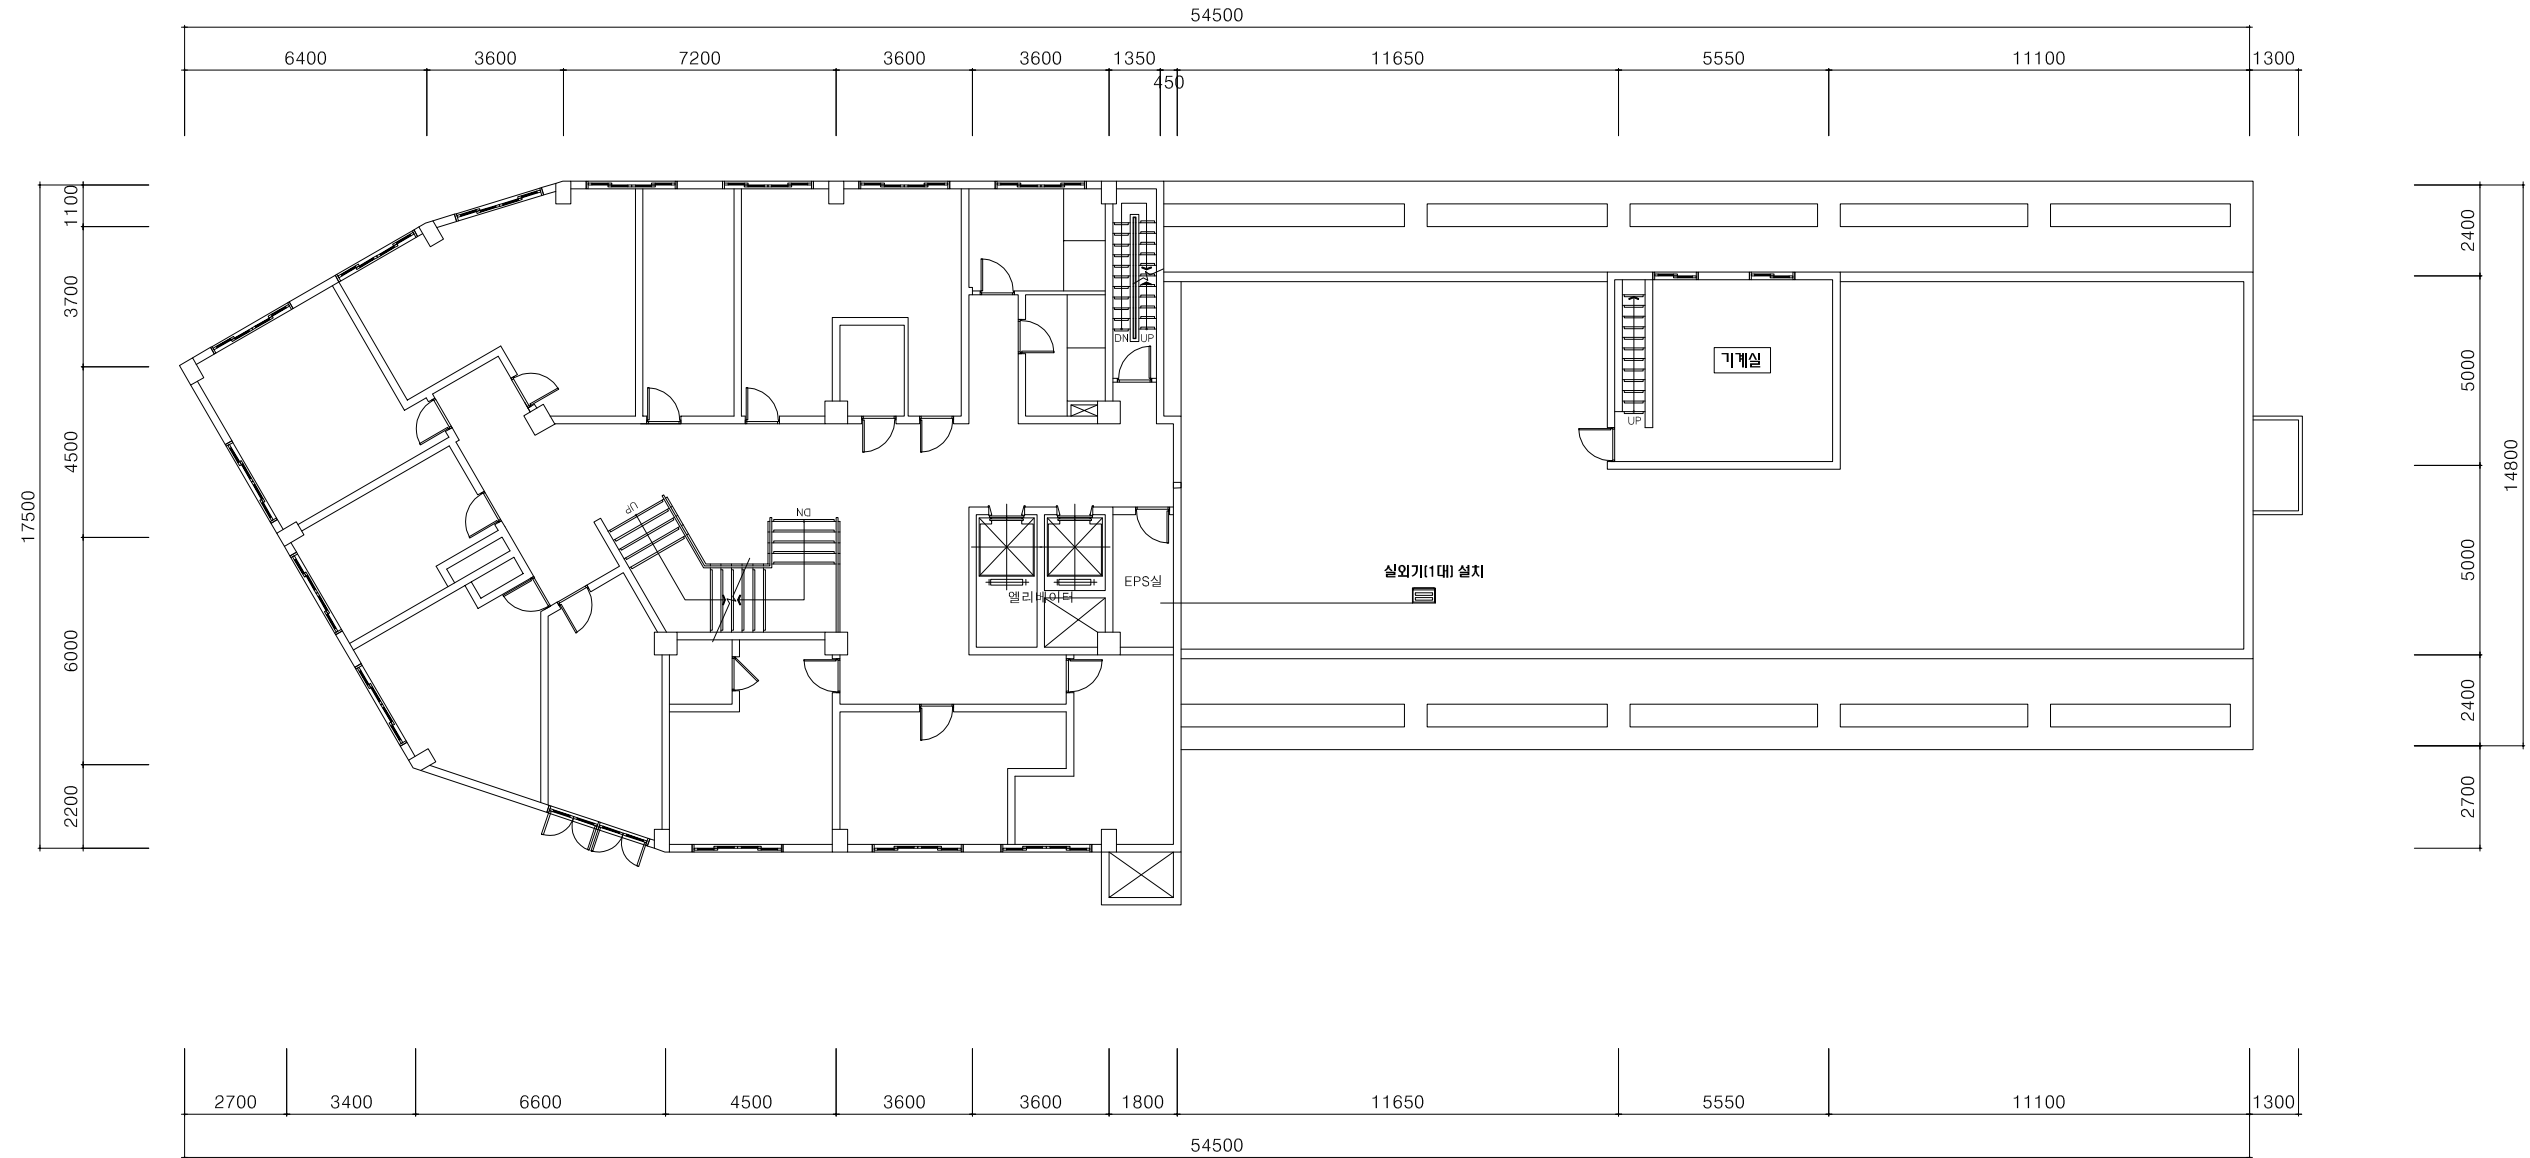

# 총무로 영상 센터 본관

지 상 6 층 평 면 도 축척 : 1/200

# 충무로영상센터본관

옥상층(8층) 평면도