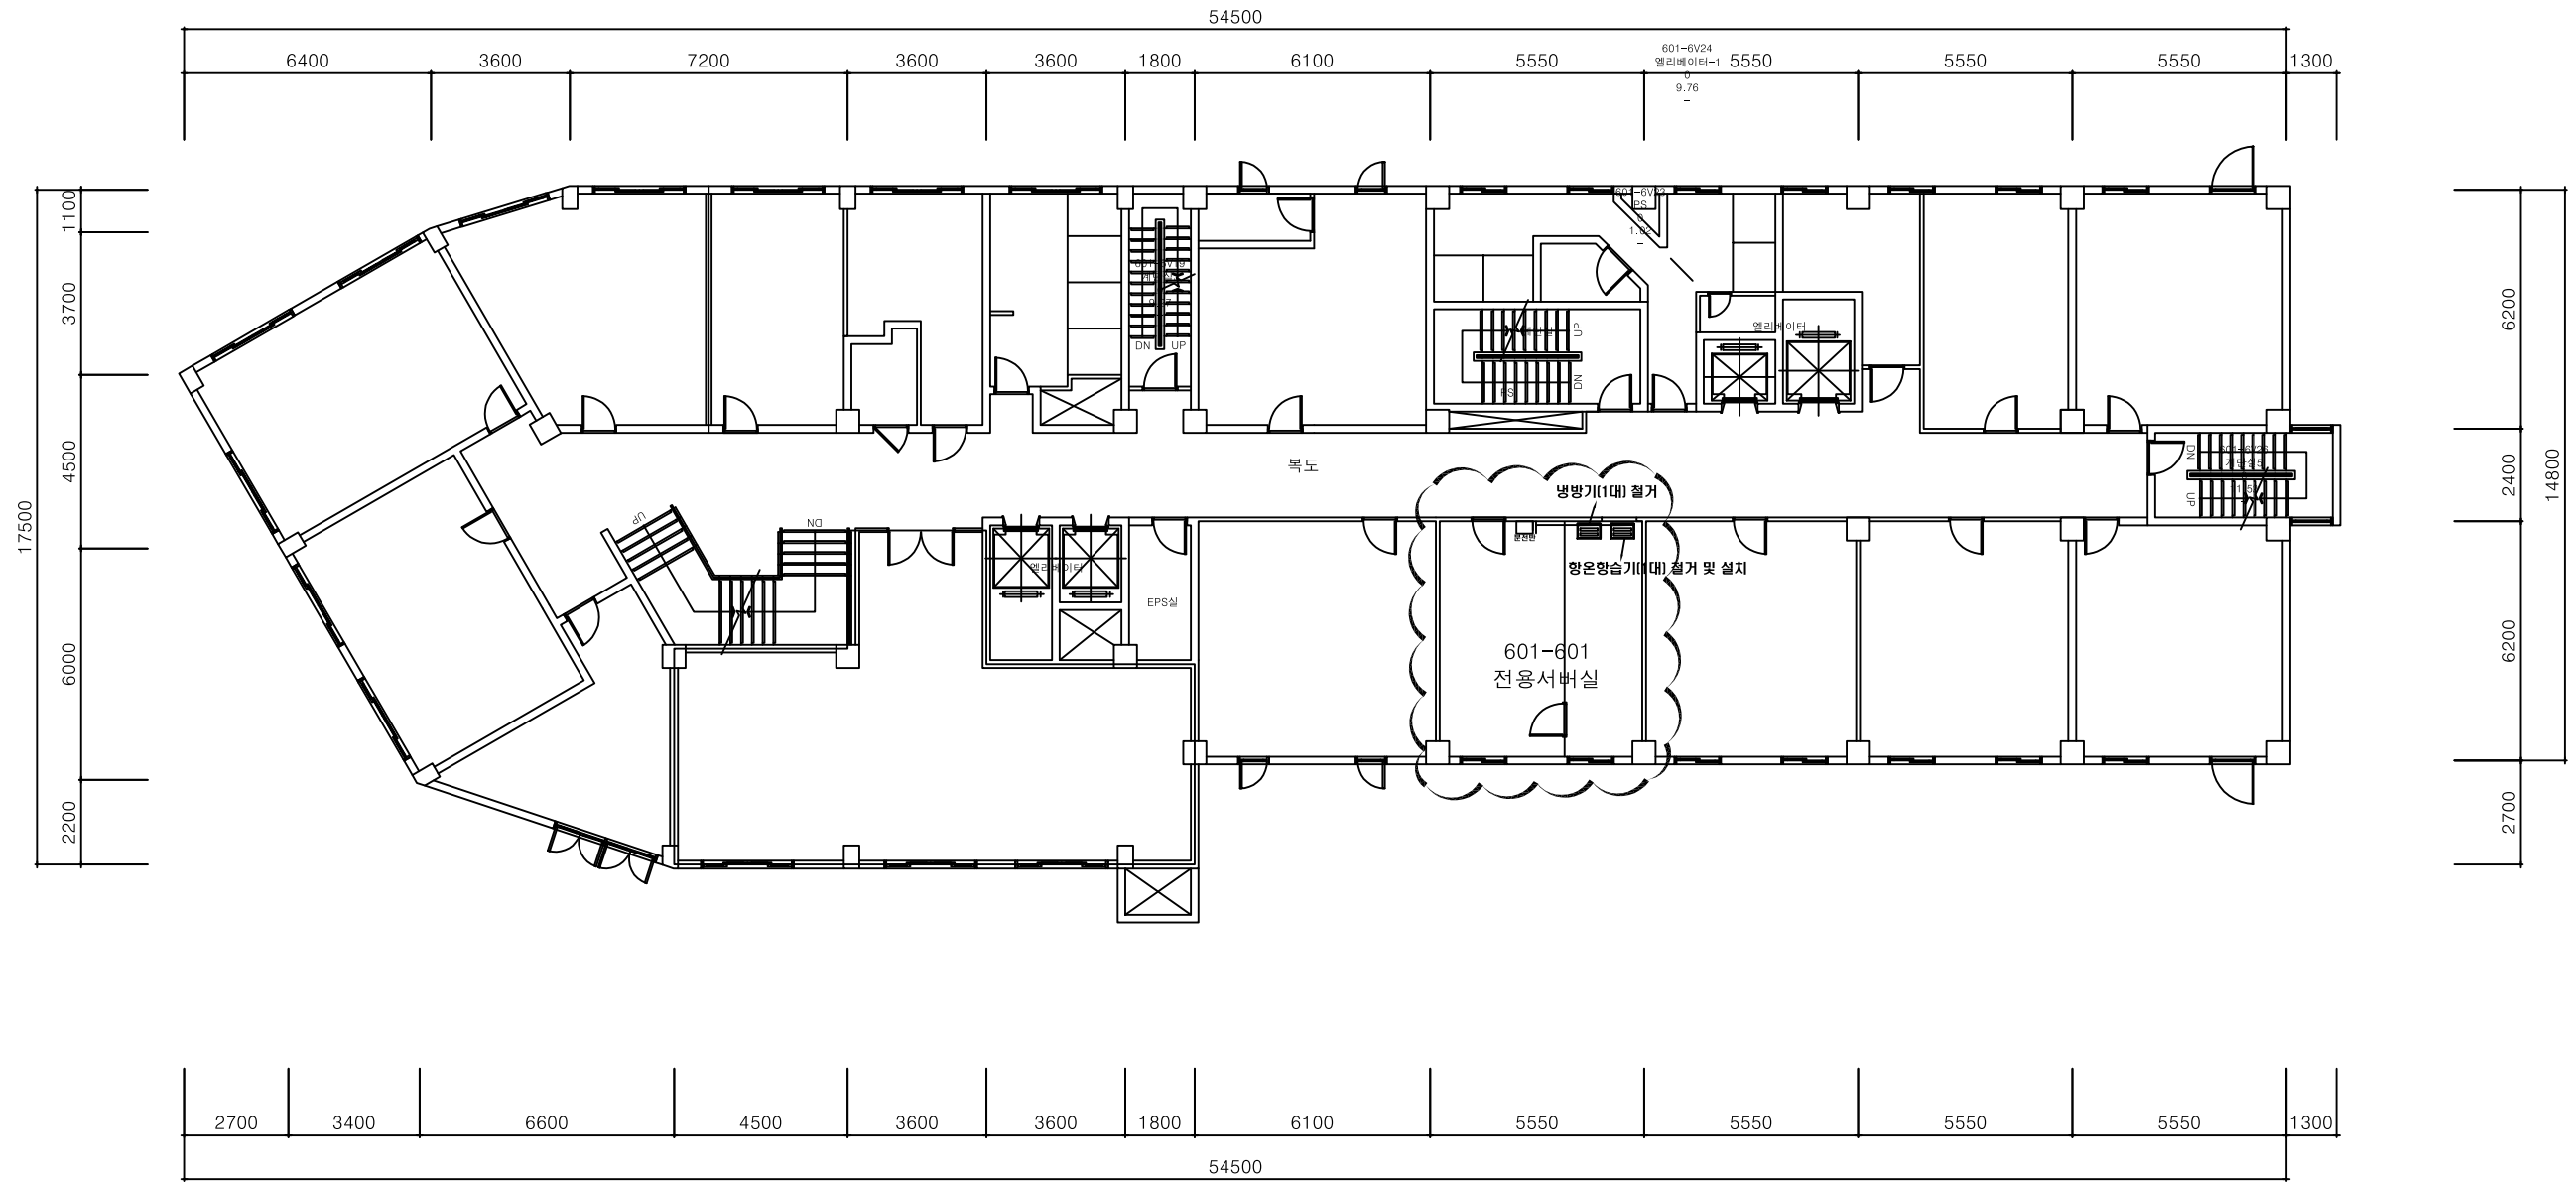

# 총무로 영상 센터 본관

지 상 6 층 평 면 도 축척 : 1/200

# 충무로영상센터본관

옥상층(8층) 평면도