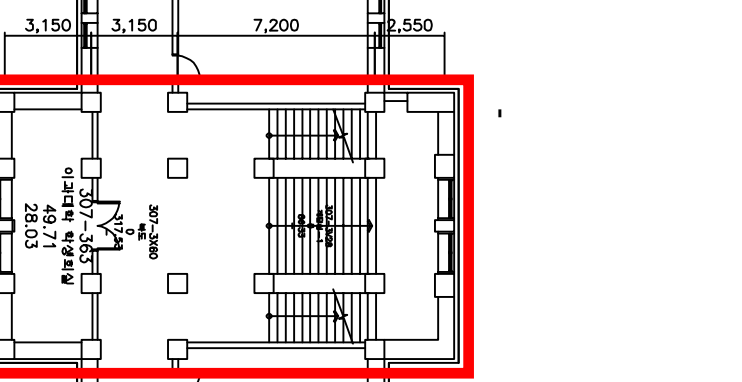

10,800			4,500			10,800		
3,600	3,600	3,600				2,838	5,425	2,537

10,800			4,500			10,800		
3,600	3,600	3,600				3,600	3,600	3,600

SC0307
FL03
1,279.65

명진관

SC0307
PH02
146.96

*
↓

2층 평면도