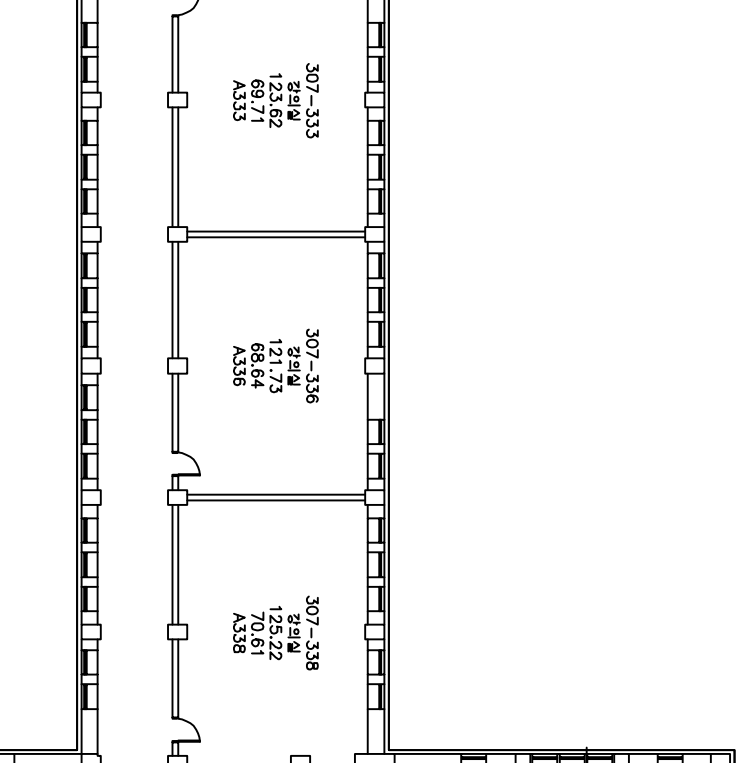

10,800			4,500			10,800		
3,600	3,600	3,600				2,838	5,425	2,537

10,800			4,500			10,800		
3,600	3,600	3,600				3,600	3,600	3,600

SC0307
FL03
1,279.65

명진관

SC0307
PH02
146.96

*
↓

2층 평면도