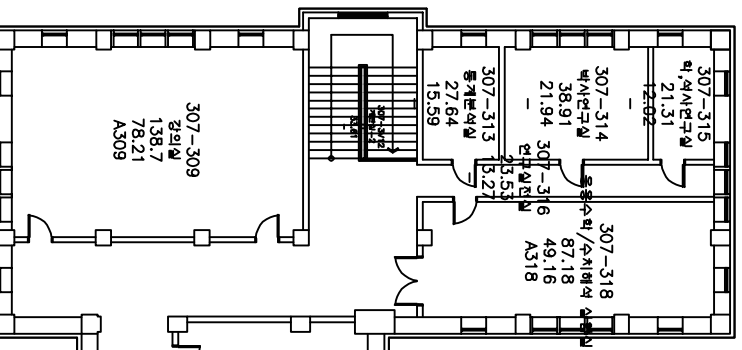

10,800			4,500			10,800		
3,600	3,600	3,600				2,838	5,425	2,537

10,800			4,500			10,800		
3,600	3,600	3,600				3,600	3,600	3,600

SC0307
FL03
1,279.65

명진관

SC0307
PH02
146.96

*
↓

2층 평면도