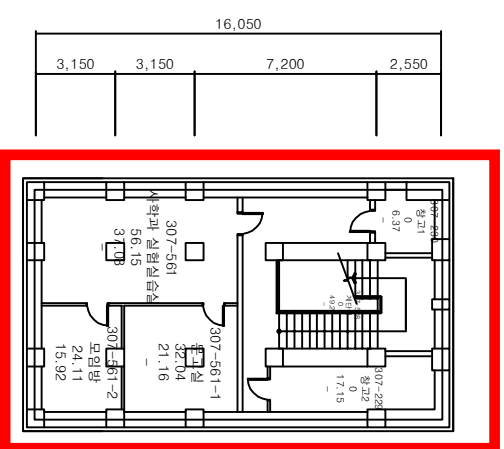

10,800			4,500			10,800		
3,600	3,600	3,600				2,838	5,425	2,537

10,800			4,500			10,800		
3,600	3,600	3,600				3,600	3,600	3,600

SC0307
FL03
1,279.65

명진관

SC0307
PH02
146.96

*
↓

2층 평면도