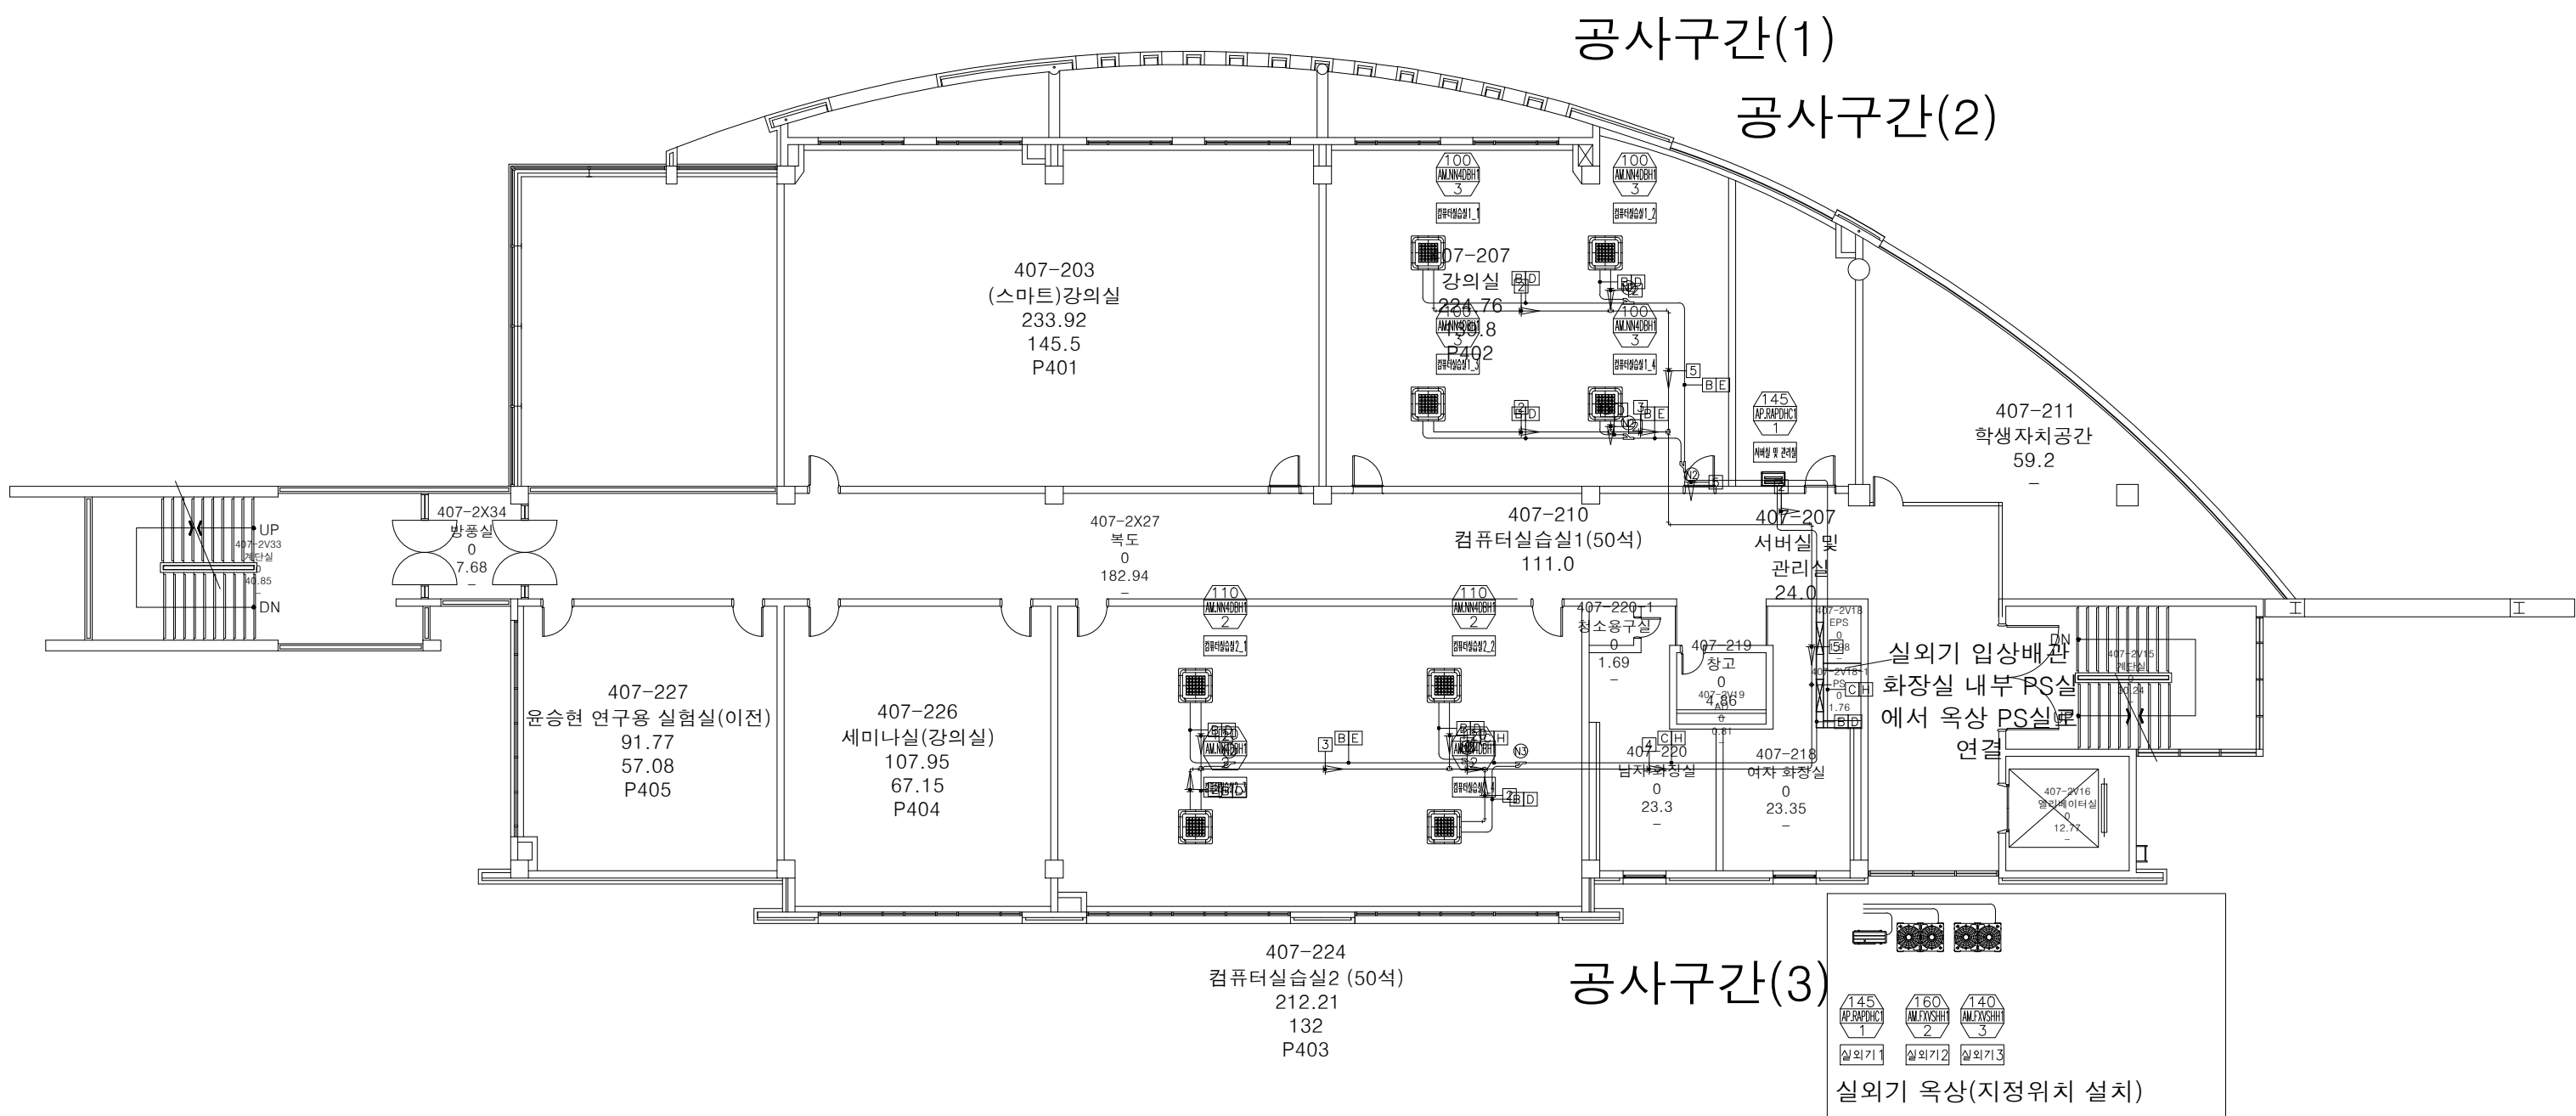

공사도면

정보문화관 P동

기호	명칭	유형	비고
RG	저압가스배관	동파이프	---
RL	냉매배관	동파이프	---
RHG	고압가스배관	동파이프	---
D	드레인배관	PVC 파이프	---