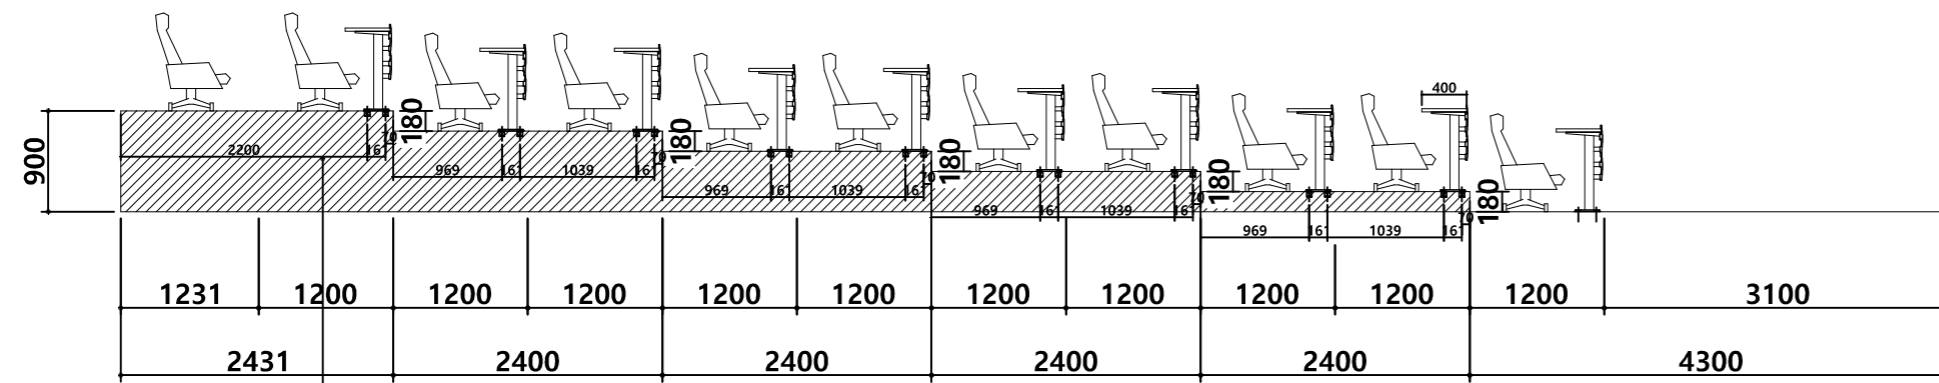

"SK-150-4(TA) 양카 위치 DETAIL"

- 데코타일마감
- 12T 내수합판 2겹
- 3mm 고무 줄패드
- 40X40X1.8T@450 아연도 각파이프
- 3mm 고무 줄패드

인	열	석
4	18	72
3	2	6
총석수	20 열	78 석

공 사 명 PROJECT.	동국대학교 바이오관 스마트강의실	모델명 MODEL NO.	SK-150-4TA	담 당 DRAWN BY.		주 기 NOTE.
도 면 명 TITLE.	좌석 배치도	의자중심폭 CENTER TO CENTER.	600mm	심 사 CHECKED BY.		
		앞뒤거리 B/B spacing.	1200mm	승 인 APPROVED BY.		
		도면번호 DRAWING NO.	SE-442	날짜 DATE.	2023. 07. 04	
				측척 SCALE.	NONE	