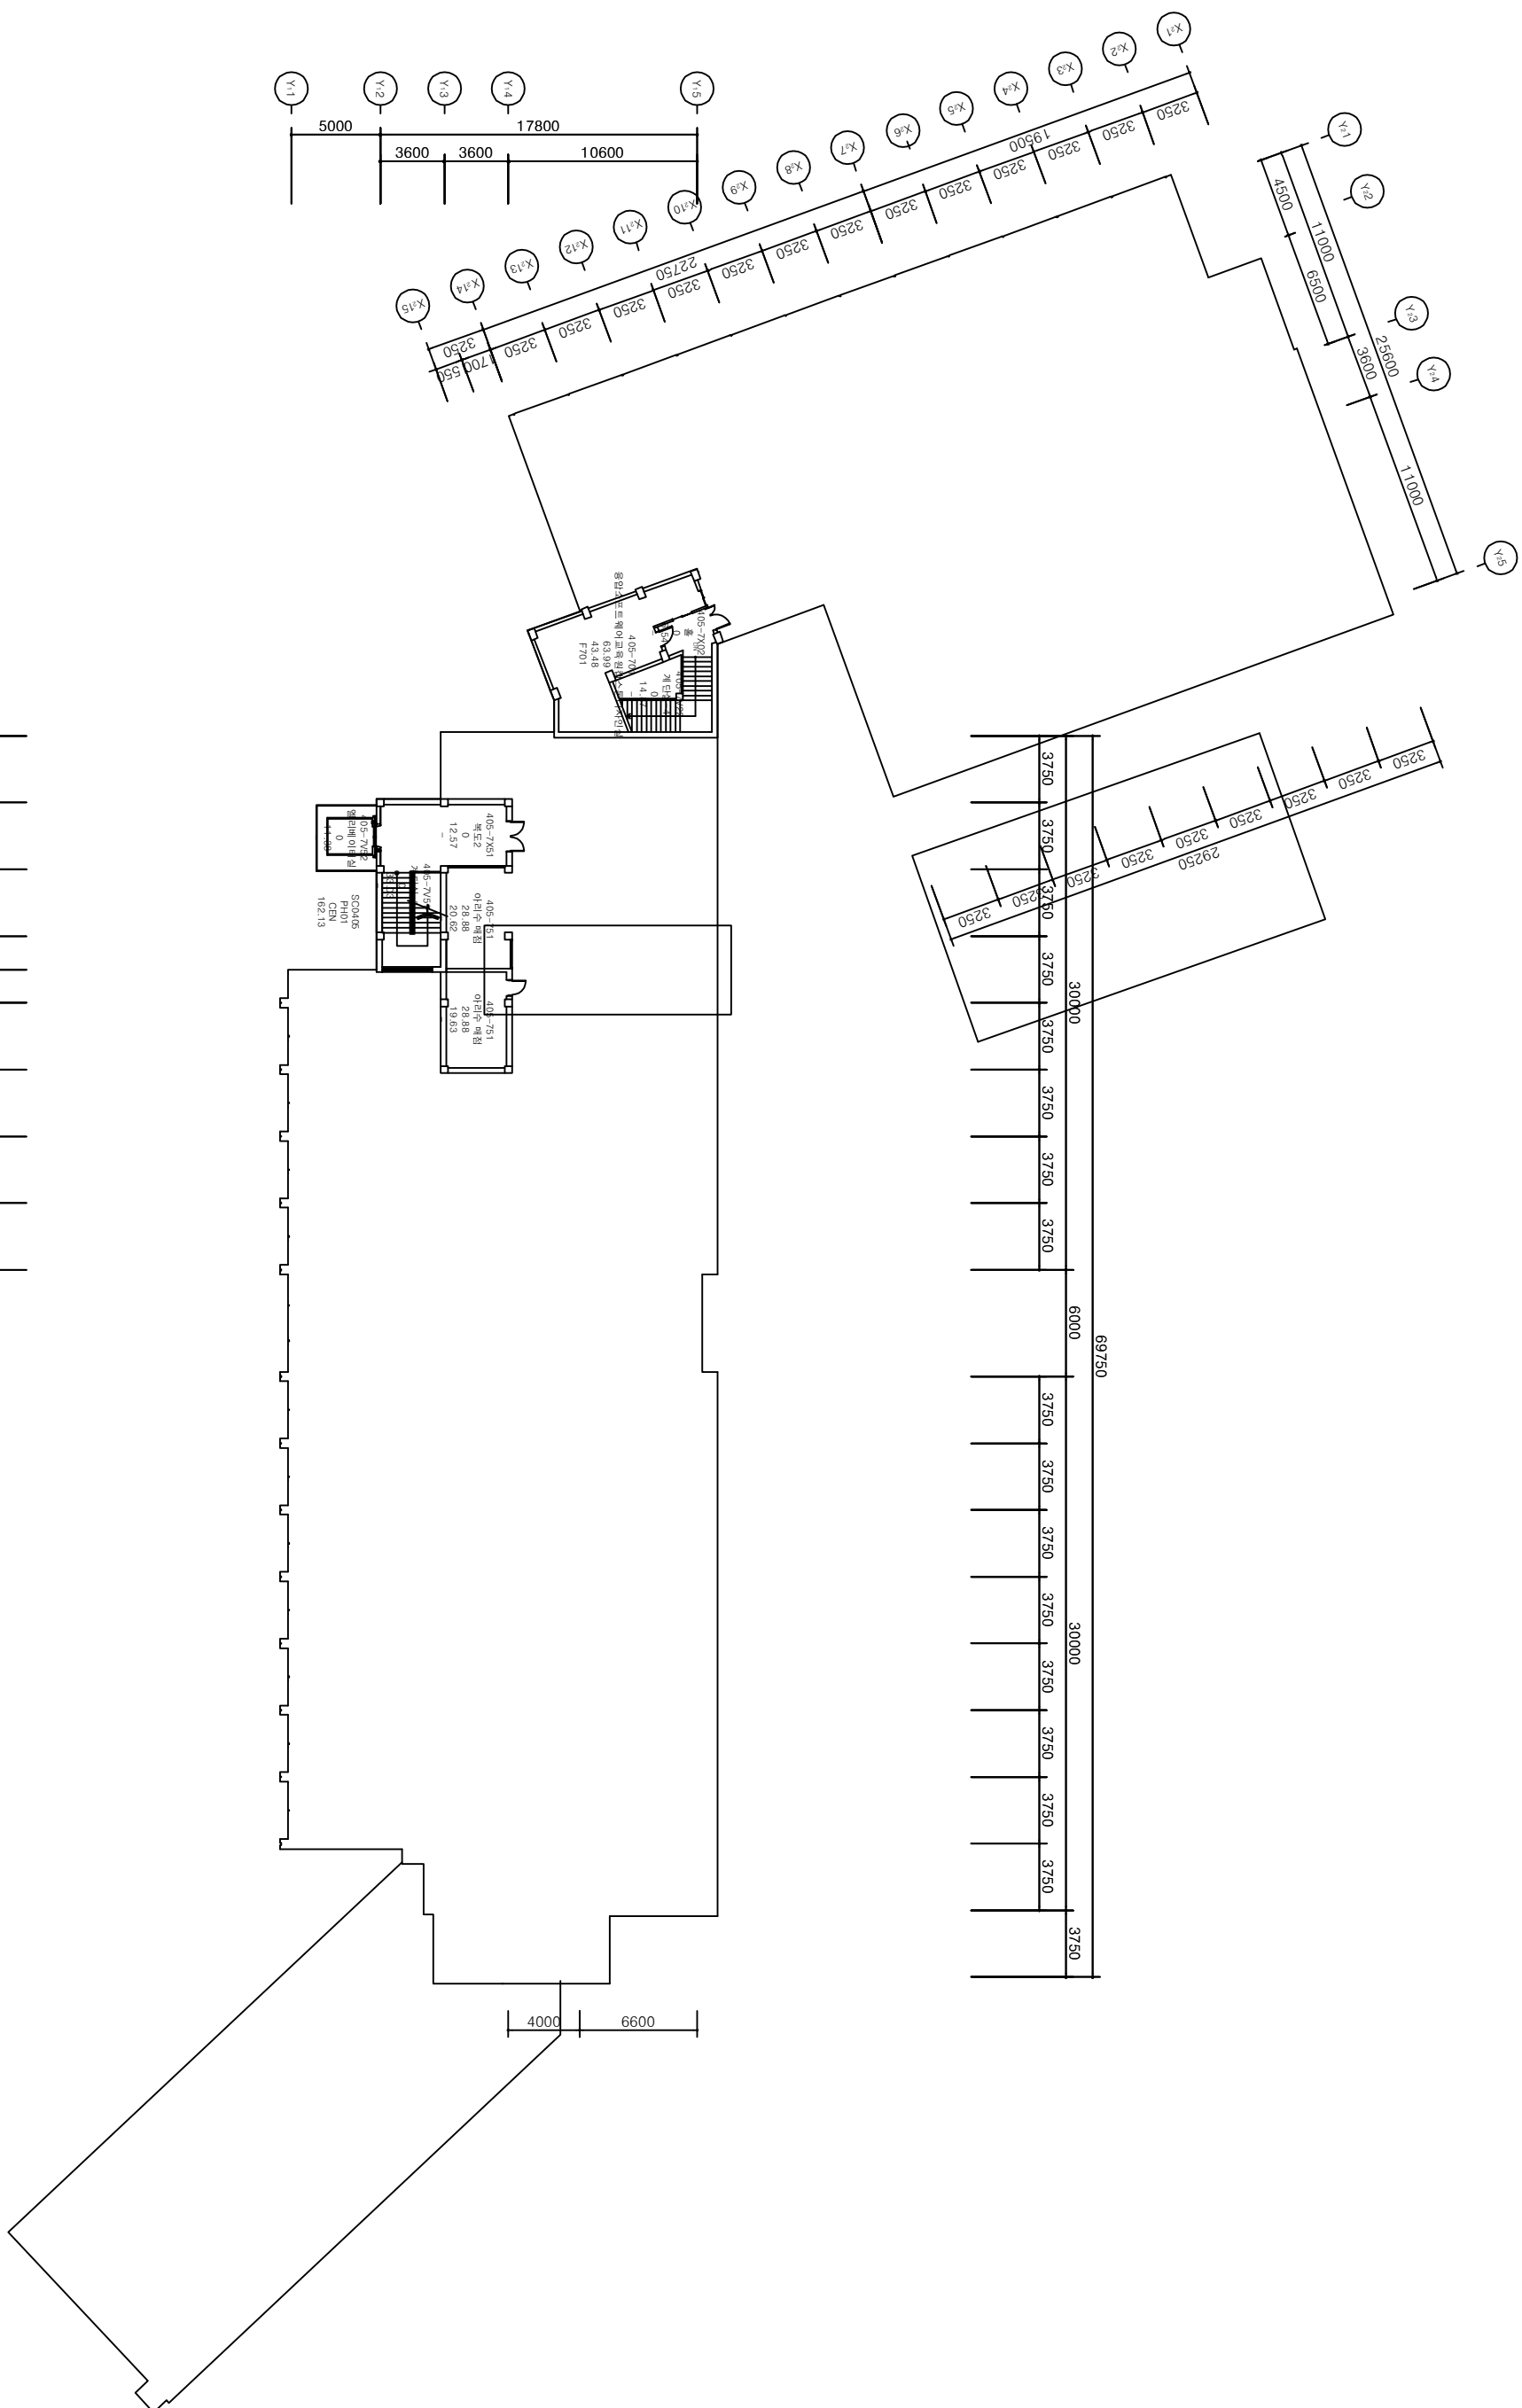

연이관

옥탑층 평면도