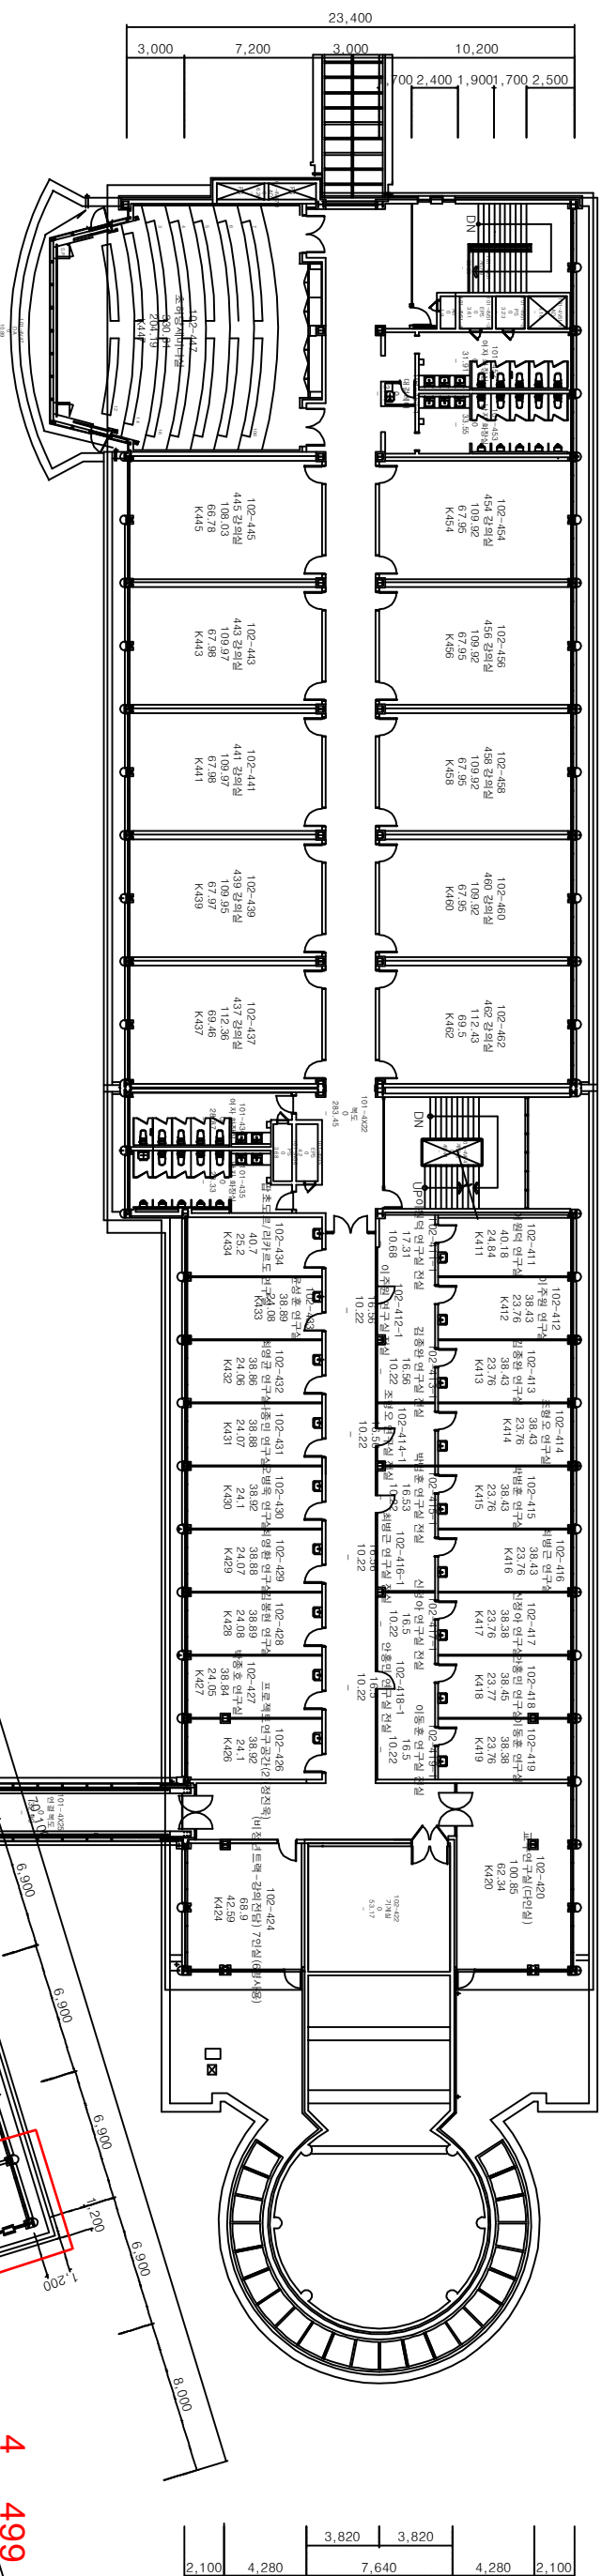

# 학술 / 문화 관

4 499

지상4층 평면도

200

101-499

정달영 교수실

40.54

25.06

S414

101-498

이영섭 연구실

40.75

25.19

S413

51