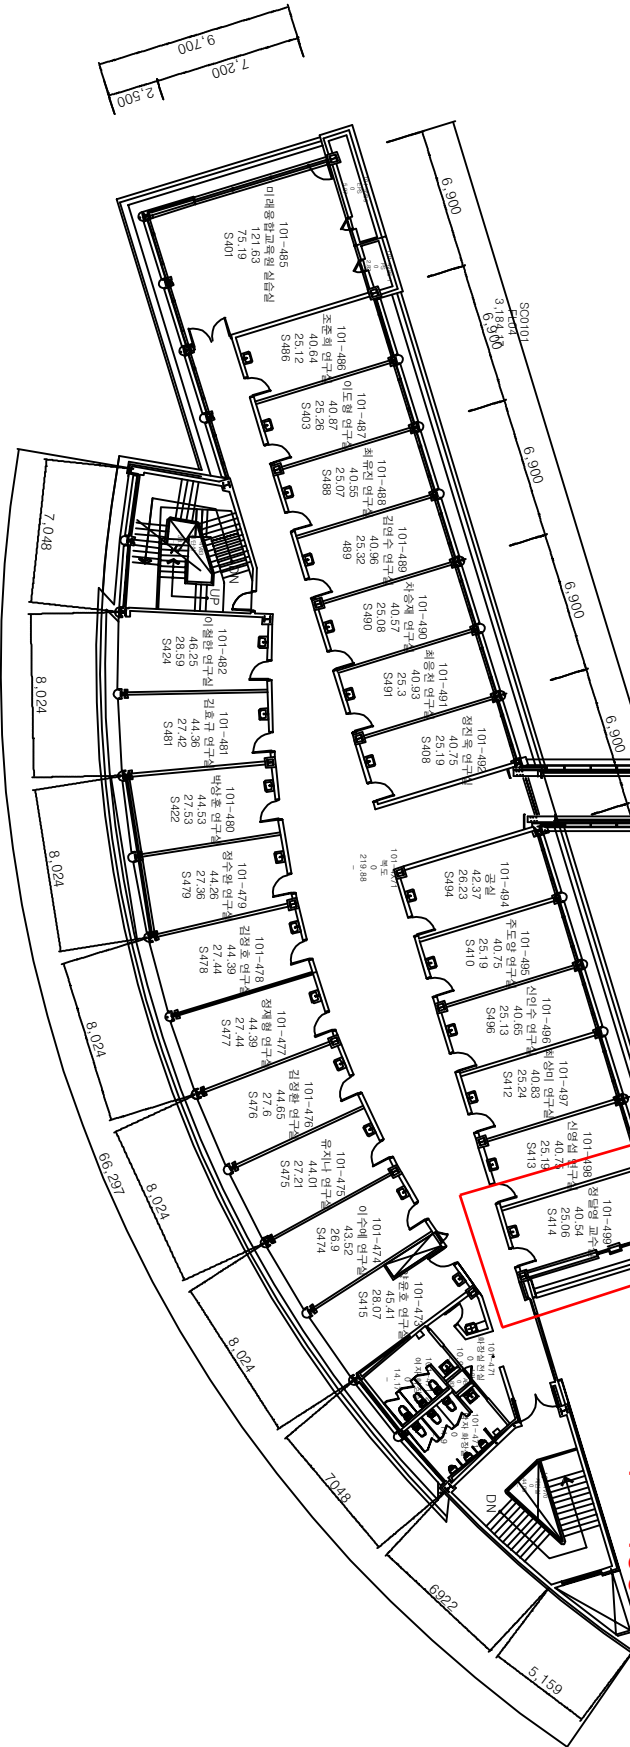

# 학술 / 문화 관

4 499

지상4층 평면도

200

101-499

정달영 교수실

40.54

25.06

S414

101-498

이영섭 연구실

40.75

25.19

S413

51