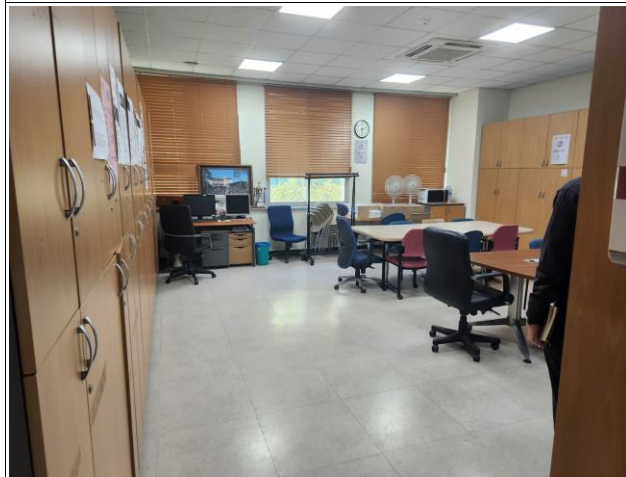

□ 사진대지(사회과학관 3층 휴게공간 조성공사)

라운지 설치구간 복도(경량벽 + 유리벽)

원장실/학장실 신규조성(게시판 이동설치)

원장실/학장실 신규조성(집기이동 및 재배치, 간벽설치 등)

원장실/학장실 신규조성(벽체, 천장, 바닥 철거 후 재시공)

라운지 조성공간(벽체, 천장, 바닥 철거 후 재시공)

라운지 조성공간(벽체, 천장, 바닥 철거 후 재시공)