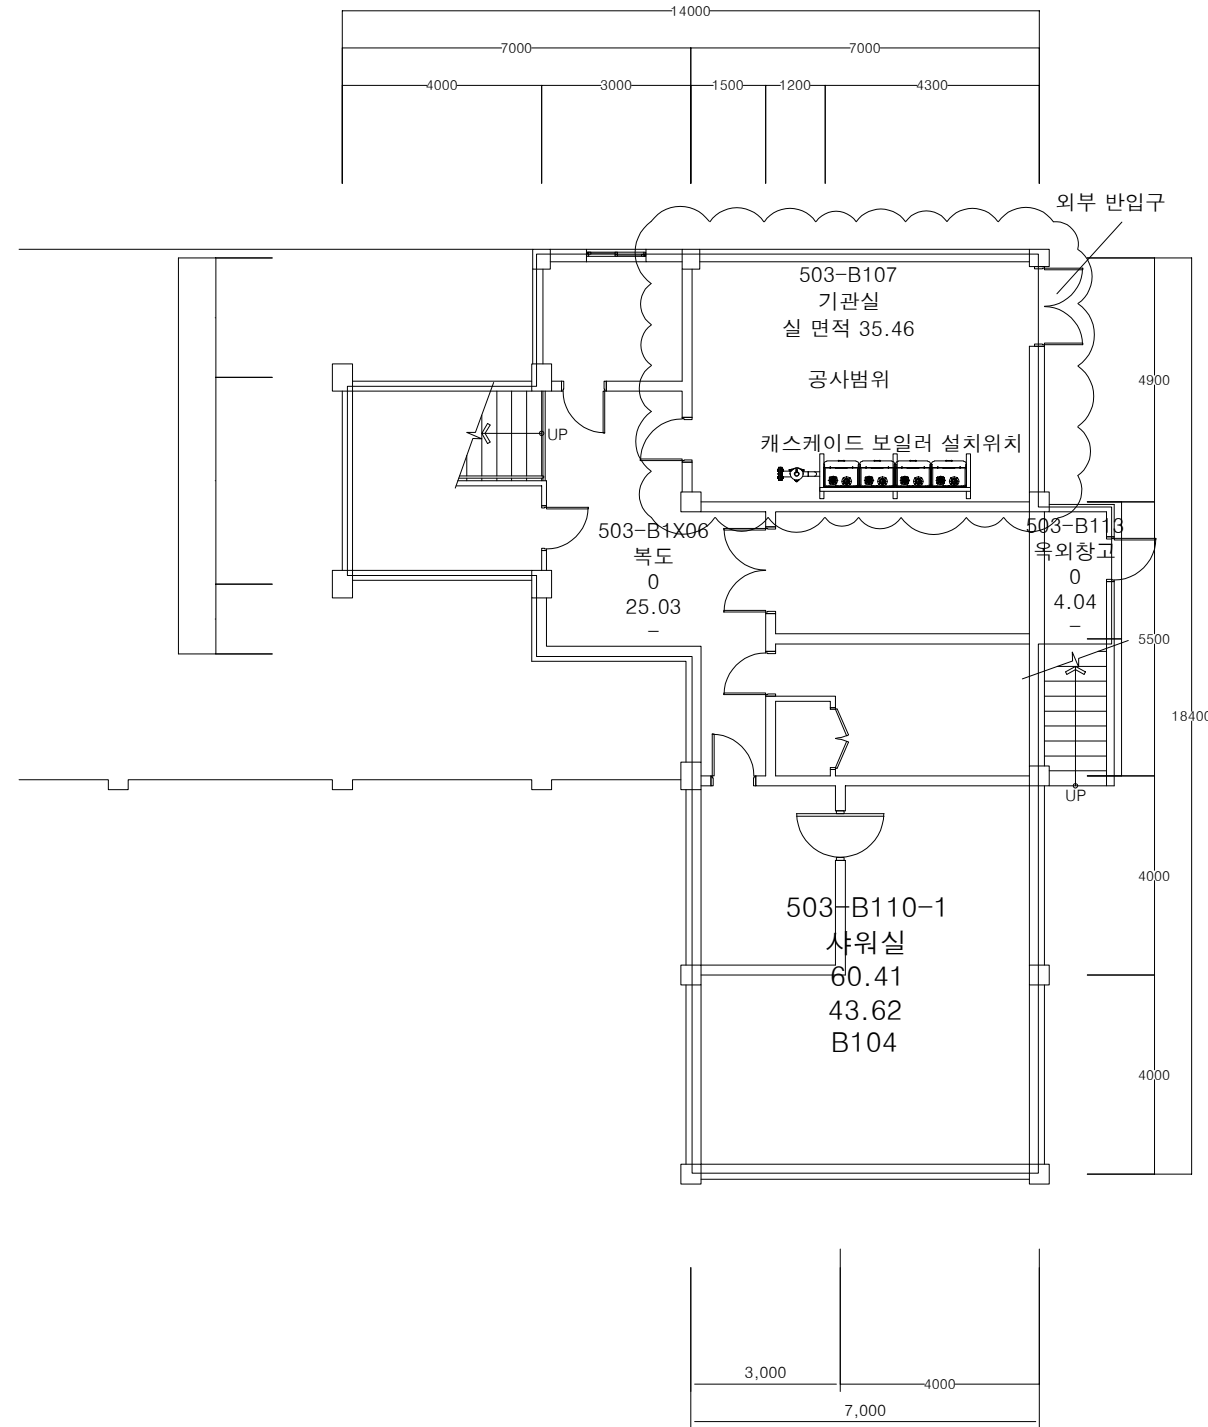

금 강 관

지 하 층 평 면 도

동국대학교 관리처 시설안전팀
금강관 난방보일러 교체공사 평면도
2023.12.20.수