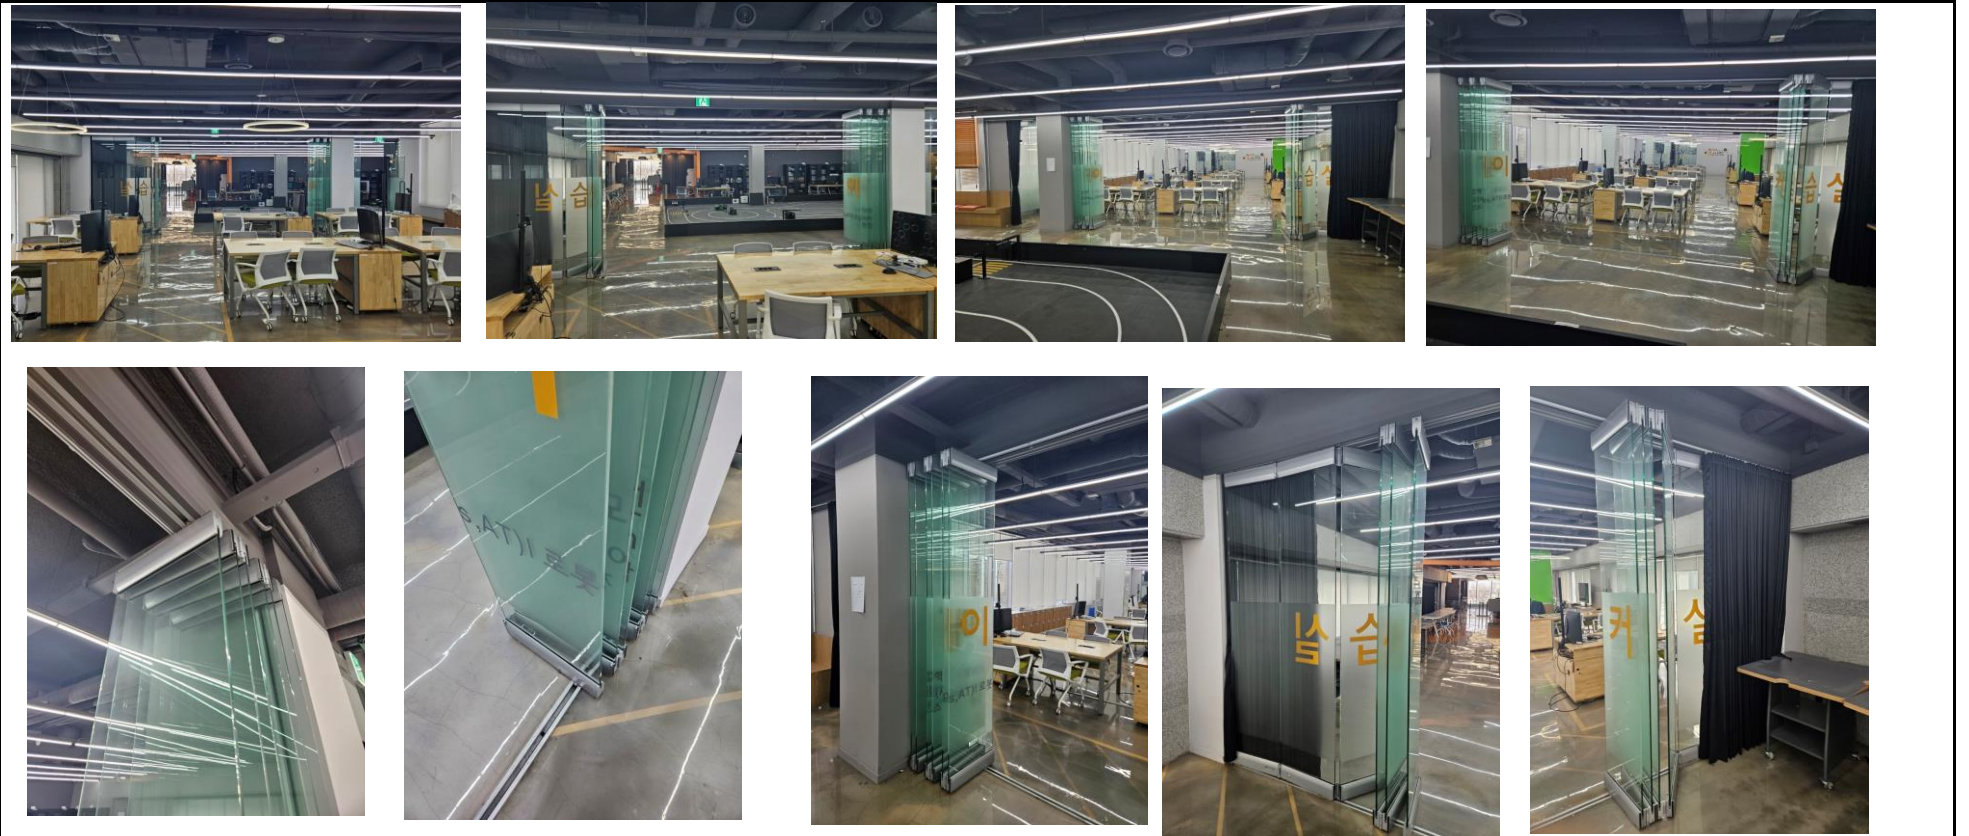

첨단분야 정원 증원 관련 중앙도서관 4층 환경개선공사(건축) 현황사진

T-메이커실습실

T-PBL실

레코딩룸

EDITING 룸